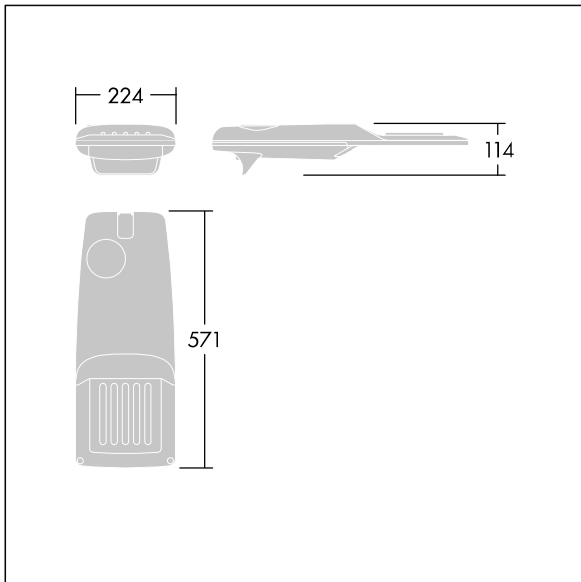

Isaro Pro

96275953 IP 24L50-740 EWR M BS 3550 CL2 M76 ANT

THORN

Isaro Pro

Een geavanceerde led-straatverlichtingslantaarn met 24 leds aangedreven via 500mA met Extra Wide Road optiek. Converter Programmeerbaar. elektrische Klasse II, IP66, IK09. Behuizing: gegoten aluminium (EN AC-44300), poedergelakt getextureerd antraciet (gelijkend op RAL7043). Bevestigingsstuk: gegoten aluminium (EN AC-44300), poedergelakt (onbekend) antraciet (gelijkend op RAL7043). Behuizing: 5 mm dik glas. Bevestigingen: roestvrij staal. Geleverd met Ø76mm spigotadapter die als post-top (0°/5°/10°/15°/20° tilt) of zij-invoer (-15°/-10°/-5°/0°/5°/10°/15° tilt) kan worden gemonteerd. Uitgerust met een 50% vermogensreductie circuit, effectieve 3 uur vóór en 5 uur na een berekende middernacht. Het kan worden uitgeschakeld bij de installatie d.m.v. een gemakkelijk toegankelijke interne switch. (geen) Compleet met 4000K LED. Overspanningsbeveiliging: 10 kV common mode, één puls; 8 kV common mode, meerdere pulsen; 6 kV differentiële mode, meerdere pulsen. Als een permanent DALI-systeem is aangesloten: 6 kV common mode en differentiële mode, meerdere pulsen.

TLG_ISRP_F_PDB_ANT.jpg

Afmetingen 571 x 224 x 114 mm

Armatuurvermogen: 36,1 W

Lichtstroom van armatuur: 5779 lm

Lichtrendement van armatuur: 160 lm/W

Gewicht: 5,53 kg

Scx: 0.05 m²

TLG_ISRP_M_LD1.wmf