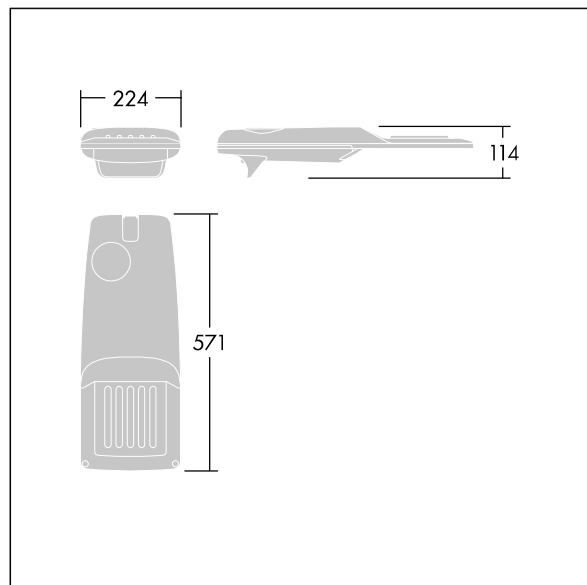

TLG\_ISRP\_F\_PDB\_ANT.jpg

Afmetingen 571 x 224 x 114 mm

Armatuurvermogen: 36,1 W

Lichtstroom van armatuur: 5779 lm

Lichtrendement van armatuur: 160 lm/W

Gewicht: 5,53 kg

Scx: 0.05 m<sup>2</sup>

TLG\_ISRP\_M\_LD1.wmf