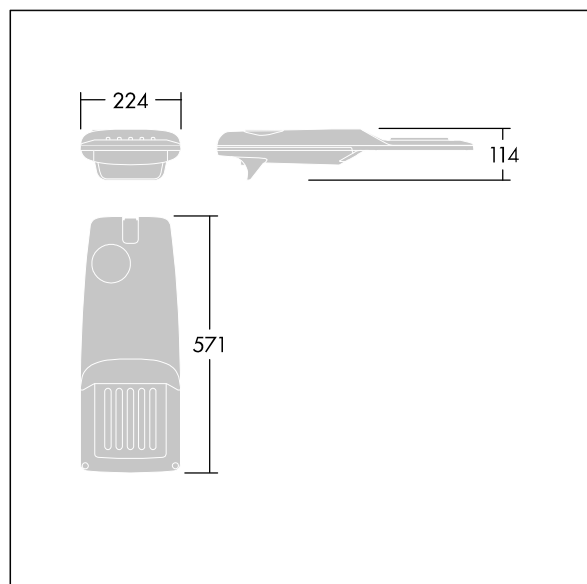

TLG\_ISRP\_F\_PDB\_ANT.jpg

Afmetingen 571 x 224 x 114 mm

Armatuurvermogen: 36,1 W

Lichtstroom van armatuur: 5905 lm

Lichtrendement van armatuur: 164 lm/W

Gewicht: 5,53 kg

Scx: 0.05 m<sup>2</sup>

TLG\_ISRP\_M\_LD1.wmf