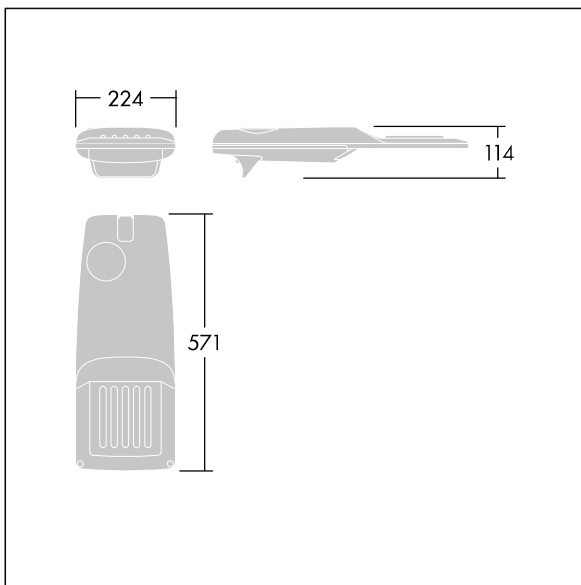

Isaro Pro

96275948 IP 24L50-740 WR M BS 3550 CL2 M60 ANT

THORN

Isaro Pro

Een geavanceerde led-straatverlichtingslantaarn met 24 leds aangedreven via 500mA met Brede Weg optiek. Converter Programmeerbaar. elektrische Klasse II, IP66, IK09. Behuizing: gegoten aluminium (EN AC-44300), poedergelakt getextureerd antraciet (gelijkend op RAL7043). Bevestigingsstuk: gegoten aluminium (EN AC-44300), poedergelakt (onbekend) antraciet (gelijkend op RAL7043). Behuizing: 5 mm dik glas. Bevestigingen: roestvrij staal. Geleverd met Ø60mm spigotadapter die als post-top (0°/5°/10°/15°/20° tilt) of zij-invoer (-15°/-10°/-5°/0°/5°/10°/15° tilt) kan worden gemonteerd. Uitgerust met een 50% vermogensreductie circuit, effectieve 3 uur vóór en 5 uur na een berekende middernacht. Het kan worden uitgeschakeld bij de installatie d.m.v. een gemakkelijk toegankelijke interne switch. (geen) Compleet met 4000K LED. Overspanningsbeveiliging: 10 kV common mode, één puls; 8 kV common mode, meerdere pulsen; 6 kV differentiële mode, meerdere pulsen. Als een permanent DALI-systeem is aangesloten: 6 kV common mode en differentiële mode, meerdere pulsen.

TLG_ISRP_F_PDB_ANT.jpg

Afmetingen 571 x 224 x 114 mm
Armatuurvermogen: 36,1 W
Lichtstroom van armatuur: 5905 lm
Lichtrendement van armatuur: 164 lm/W
Gewicht: 5,53 kg
Scx: 0.05 m²

TLG_ISRP_M_LD1.wmf

Dit product bevat een lichtbron van energie-efficiëntieklasse D.