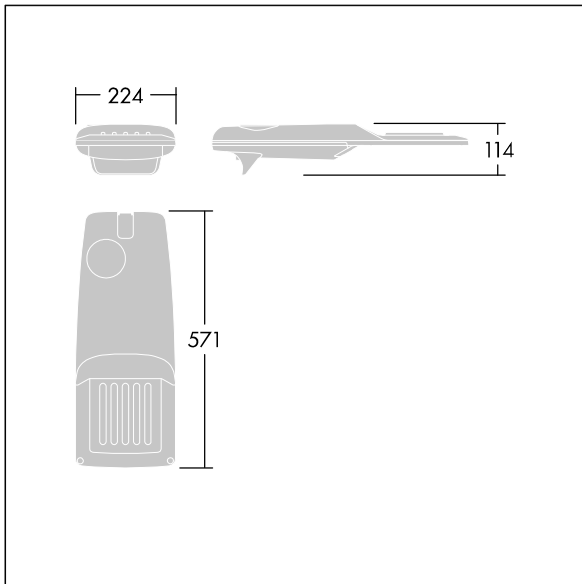

# THORN

96275991 IP 24L50-740 WR M BS 3550 CL2 T60F ->

## Isaro Pro

Een geavanceerde led-straatverlichtingslantaarn met 24 leds aangedreven via 500mA met Brede Weg optiek. Converter Programmeerbaar. elektrische Klasse II, IP66, IK09. Behuizing: gegoten aluminium (EN AC-44300), poedergelakt getextureerd antraciet (gelijkend op RAL7043). Bevestigingsstuk: gegoten aluminium (EN AC-44300), poedergelakt (onbekend) antraciet (gelijkend op RAL7043). Behuizing: 5 mm dik glas. Bevestigingen: roestvrij staal. Geleverd met een insteekadapter met een diam. van 60 mm, vooraf ingesteld voor paaltopmontage, kanteling van 5°. Uitgerust met een 50% vermogensreductie circuit, effectieve 3 uur vóór en 5 uur na een berekende middernacht. Het kan worden uitgeschakeld bij de installatie d.m.v. een gemakkelijk toegankelijke interne switch. Voorbedraad met 8m kabel. (geen) Compleet met 4000K LED. Overspanningsbeveiliging: 10 kV common mode, één puls; 8 kV common mode, meerdere pulsen; 6 kV differentiële mode, meerdere pulsen. Als een permanent DALI-systeem is aangesloten: 6 kV common mode en differentiële mode, meerdere pulsen.

TLG\_ISRP\_F\_PDB\_ANT.jpg

Afmetingen 571 x 224 x 114 mm  
Armatuurvermogen: 36,1 W  
Lichtstroom van armatuur: 5905 lm  
Lichtrendement van armatuur: 164 lm/W  
Gewicht: 6,49 kg  
Scx: 0.05 m<sup>2</sup>