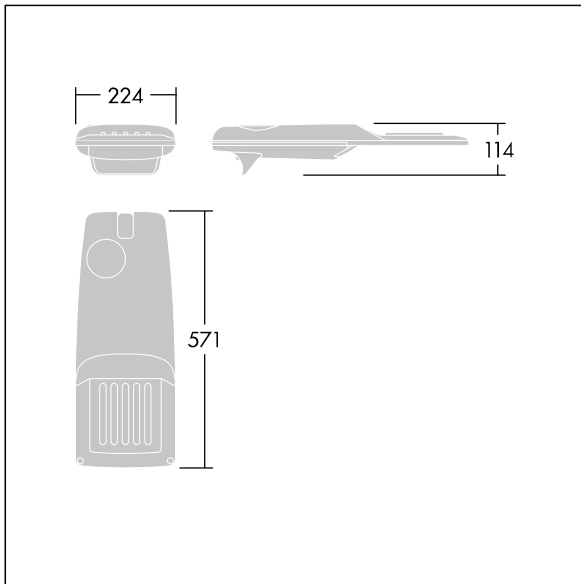

Isaro Pro

THORN

96275987 IP 24L70-740 EWR M BS 3550 CL2 T60F ->

Isaro Pro

Een geavanceerde led-straatverlichtingslantaarn met 24 leds aangedreven via 700mA met Extra Wide Road optiek. Converter Programmeerbaar. elektrische Klasse II, IP66, IK09. Behuizing: gegoten aluminium (EN AC-44300), poedergelakt getextureerd antraciet (gelijkend op RAL7043). Bevestigingsstuk: gegoten aluminium (EN AC-44300), poedergelakt (onbekend) antraciet (gelijkend op RAL7043). Behuizing: 5 mm dik glas. Bevestigingen: roestvrij staal. Geleverd met een insteekadapter met een diam. van 60 mm, vooraf ingesteld voor paaltopmontage, kanteling van 5°. Uitgerust met een 50% vermogensreductie circuit, effectieve 3 uur vóór en 5 uur na een berekende middernacht. Het kan worden uitgeschakeld bij de installatie d.m.v. een gemakkelijk toegankelijke interne switch. Voorbedraad met 8m kabel. (geen) Compleet met 4000K LED. Overspanningsbeveiliging: 10 kV common mode, één puls; 8 kV common mode, meerdere pulsen; 6 kV differentiële mode, meerdere pulsen. Als een permanent DALI-systeem is aangesloten: 6 kV common mode en differentiële mode, meerdere pulsen.

TLG_ISRP_F_PDB_ANT.jpg

Afmetingen 571 x 224 x 114 mm

Armatuurvermogen: 51,1 W

Lichtstroom van armatuur: 7751 lm

Lichtrendement van armatuur: 152 lm/W

Gewicht: 6,49 kg

Scx: 0.05 m²

TLG_ISRP_M_LD1.wmf