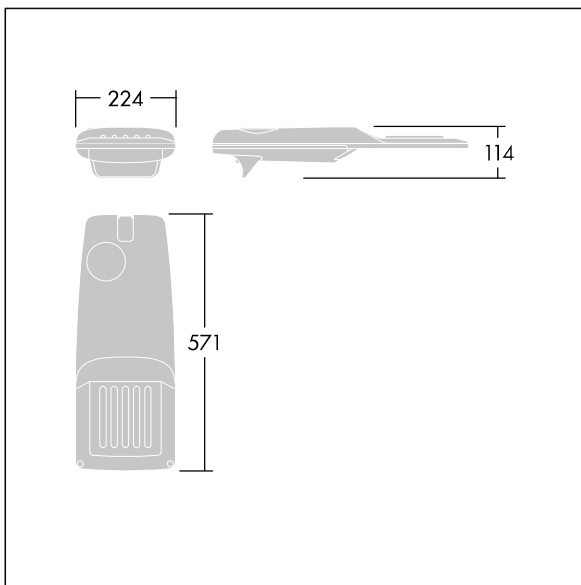

Isaro Pro

THORN

96275985 IP 24L35-740 EWR M BS 3550 CL2 T60F ->

Isaro Pro

Een geavanceerde led-straatverlichtingslantaarn met 24 leds aangedreven via 350mA met Extra Wide Road optiek. Converter Programmeerbaar. elektrische Klasse II, IP66, IK09. Behuizing: gegoten aluminium (EN AC-44300), poedergelakt getextureerd antraciet (gelijkend op RAL7043). Bevestigingsstuk: gegoten aluminium (EN AC-44300), poedergelakt (onbekend) antraciet (gelijkend op RAL7043). Behuizing: 5 mm dik glas. Bevestigingen: roestvrij staal. Geleverd met een insteekadapter met een diam. van 60 mm, vooraf ingesteld voor paaltopmontage, kanteling van 5°. Uitgerust met een 50% vermogensreductie circuit, effectieve 3 uur vóór en 5 uur na een berekende middernacht. Het kan worden uitgeschakeld bij de installatie d.m.v. een gemakkelijk toegankelijke interne switch. Voorbedraad met 8m kabel. (geen) Compleet met 4000K LED. Overspanningsbeveiliging: 10 kV common mode, één puls; 8 kV common mode, meerdere pulsen; 6 kV differentiële mode, meerdere pulsen. Als een permanent DALI-systeem is aangesloten: 6 kV common mode en differentiële mode, meerdere pulsen.

TLG_ISRP_F_PDB_ANT.jpg

Afmetingen 571 x 224 x 114 mm
Armatuurvermogen: 25,7 W
Lichtstroom van armatuur: 4197 lm
Lichtrendement van armatuur: 163 lm/W
Gewicht: 6,49 kg
Scx: 0.05 m²

TLG_ISRP_M_LD1.wmf

Dit product bevat een lichtbron van energie-efficiëntieklasse D.