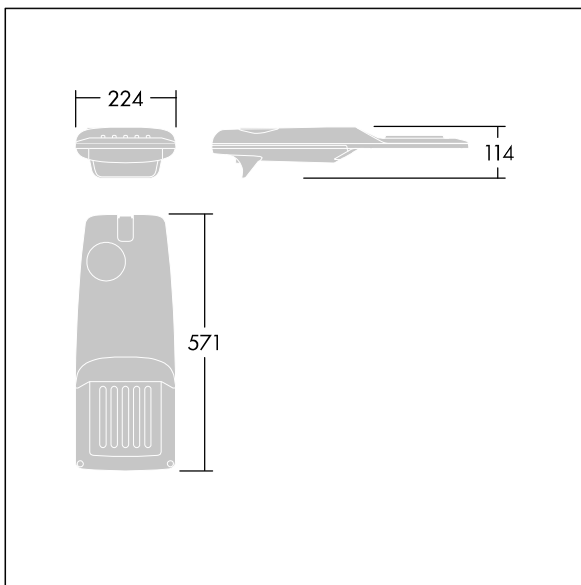

Isaro Pro

THORN

96275982 IP 12L35-740 EWR M BS 3550 CL2 T76F ->

Isaro Pro

Een geavanceerde led-straatverlichtingslantaarn met 12 leds aangedreven via 350mA met Extra Wide Road optiek. Converter Programmeerbaar. elektrische Klasse II, IP66, IK09. Behuizing: gegoten aluminium (EN AC-44300), poedergelakt getextureerd antraciet (gelijkend op RAL7043). Bevestigingsstuk: gegoten aluminium (EN AC-44300), poedergelakt (onbekend) antraciet (gelijkend op RAL7043). Behuizing: 5 mm dik glas. Bevestigingen: roestvrij staal. Geleverd met een insteekadapter met een diam. van 76 mm, vooraf ingesteld voor paaltopmontage, kanteling van 5°. Uitgerust met een 50% vermogensreductie circuit, effectieve 3 uur vóór en 5 uur na een berekende middernacht. Het kan worden uitgeschakeld bij de installatie d.m.v. een gemakkelijk toegankelijke interne switch. Voorbedraad met 6m kabel. (geen) Compleet met 4000K LED. Overspanningsbeveiliging: 10 kV common mode, één puls; 8 kV common mode, meerdere pulsen; 6 kV differentiële mode, meerdere pulsen. Als een permanent DALI-systeem is aangesloten: 6 kV common mode en differentiële mode, meerdere pulsen.

TLG_ISRP_F_PDB_ANT.jpg

Afmetingen 571 x 224 x 114 mm
Armatuurvermogen: 13,2 W
Lichtstroom van armatuur: 2102 lm
Lichtrendement van armatuur: 159 lm/W
Gewicht: 6,24 kg
Scx: 0.05 m²

TLG_ISRP_M_LD1.wmf

Dit product bevat een lichtbron van energie-efficiëntieklasse D.