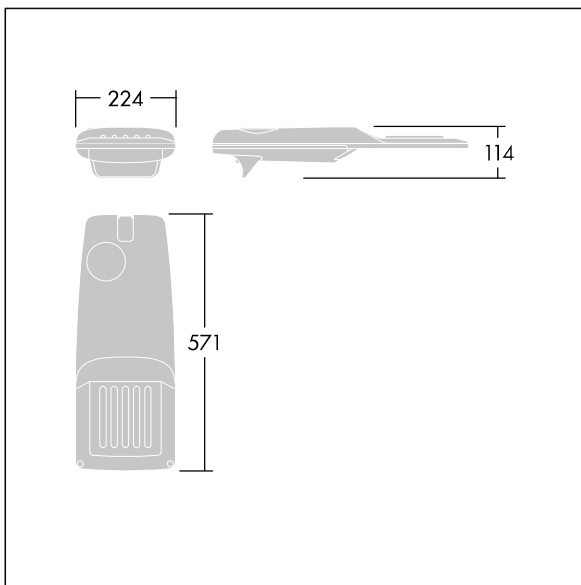

Isaro Pro

THORN

96275981 IP 12L35-740 EWR M BS 3550 CL2 T60F ->

Isaro Pro

Een geavanceerde led-straatverlichtingslantaarn met 12 leds aangedreven via 350mA met Extra Wide Road optiek. Converter Programmeerbaar. elektrische Klasse II, IP66, IK09. Behuizing: gegoten aluminium (EN AC-44300), poedergelakt getextureerd antraciet (gelijkend op RAL7043). Bevestigingsstuk: gegoten aluminium (EN AC-44300), poedergelakt (onbekend) antraciet (gelijkend op RAL7043). Behuizing: 5 mm dik glas. Bevestigingen: roestvrij staal. Geleverd met een insteekadapter met een diam. van 60 mm, vooraf ingesteld voor paaltopmontage, kanteling van 5°. Uitgerust met een 50% vermogensreductie circuit, effectieve 3 uur vóór en 5 uur na een berekende middernacht. Het kan worden uitgeschakeld bij de installatie d.m.v. een gemakkelijk toegankelijke interne switch. Voorbedraad met 6m kabel. (geen) Compleet met 4000K LED. Overspanningsbeveiliging: 10 kV common mode, één puls; 8 kV common mode, meerdere pulsen; 6 kV differentiële mode, meerdere pulsen. Als een permanent DALI-systeem is aangesloten: 6 kV common mode en differentiële mode, meerdere pulsen.

TLG_ISRP_F_PDB_ANT.jpg

Afmetingen 571 x 224 x 114 mm
Armatuurvermogen: 13,2 W
Lichtstroom van armatuur: 2102 lm
Lichtrendement van armatuur: 159 lm/W
Gewicht: 6,24 kg
Scx: 0.05 m²

TLG_ISRP_M_LD1.wmf

Dit product bevat een lichtbron van energie-efficiëntieklasse D.