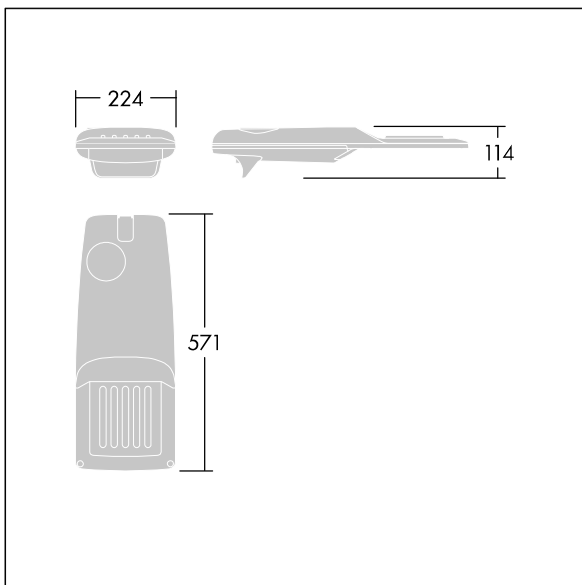

Isaro Pro

THORN

96275980 IP 24L70-740 WR M BS 3550 CL2 T76F ->

Isaro Pro

Een geavanceerde led-straatverlichtingslantaarn met 24 leds aangedreven via 700mA met Brede Weg optiek. Converter Programmeerbaar. elektrische Klasse II, IP66, IK09. Behuizing: gegoten aluminium (EN AC-44300), poedergelakt getextureerd antraciet (gelijkend op RAL7043). Bevestigingsstuk: gegoten aluminium (EN AC-44300), poedergelakt (onbekend) antraciet (gelijkend op RAL7043). Behuizing: 5 mm dik glas. Bevestigingen: roestvrij staal. Geleverd met een insteekadapter met een diam. van 76 mm, vooraf ingesteld voor paaltopmontage, kanteling van 5°. Uitgerust met een 50% vermogensreductie circuit, effectieve 3 uur vóór en 5 uur na een berekende middernacht. Het kan worden uitgeschakeld bij de installatie d.m.v. een gemakkelijk toegankelijke interne switch. Voorbedraad met 8m kabel. (geen) Compleet met 4000K LED. Overspanningsbeveiliging: 10 kV common mode, één puls; 8 kV common mode, meerdere pulsen; 6 kV differentiële mode, meerdere pulsen. Als een permanent DALI-systeem is aangesloten: 6 kV common mode en differentiële mode, meerdere pulsen.

TLG_ISRP_F_PDB_ANT.jpg

Afmetingen 571 x 224 x 114 mm

Armatuurvermogen: 51,1 W

Lichtstroom van armatuur: 7919 lm

Lichtrendement van armatuur: 155 lm/W

Gewicht: 6,49 kg

Scx: 0.05 m²

TLG_ISRP_M_LD1.wmf