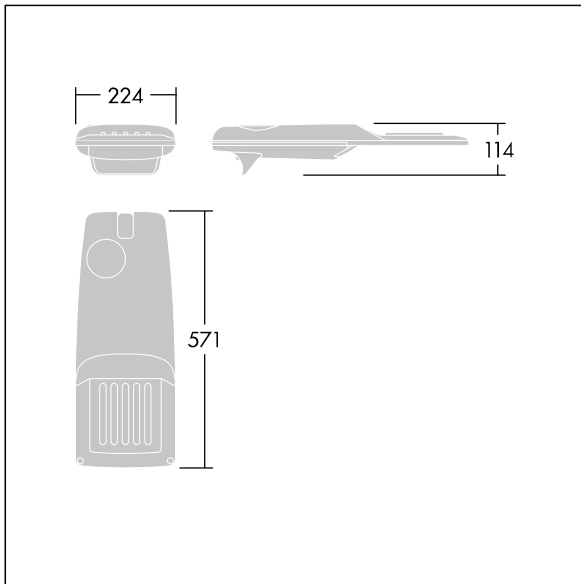

Isaro Pro

THORN

96275979 IP 24L70-740 WR M BS 3550 CL2 T60F ->

Isaro Pro

Een geavanceerde led-straatverlichtingslantaarn met 24 leds aangedreven via 700mA met Brede Weg optiek. Converter Programmeerbaar. elektrische Klasse II, IP66, IK09. Behuizing: gegoten aluminium (EN AC-44300), poedergelakt getextureerd antraciet (gelijkend op RAL7043). Bevestigingsstuk: gegoten aluminium (EN AC-44300), poedergelakt (onbekend) antraciet (gelijkend op RAL7043). Behuizing: 5 mm dik glas. Bevestigingen: roestvrij staal. Zijwaartse montage op insteekteinde met een diam. van 60 mm, kanteling van 0°, verstelbaar van 0° tot -20°. Uitgerust met een 50% vermogensreductie circuit, effectieve 3 uur vóór en 5 uur na een berekende middernacht. Het kan worden uitgeschakeld bij de installatie d.m.v. een gemakkelijk toegankelijke interne switch. Voorbedraad met 8m kabel. (geen) Compleet met 4000K LED. Overspanningsbeveiliging: 10 kV common mode, één puls; 8 kV common mode, meerdere pulsen; 6 kV differentiële mode, meerdere pulsen. Als een permanent DALI-systeem is aangesloten: 6 kV common mode en differentiële mode, meerdere pulsen.

TLG_ISRP_F_PDB_ANT.jpg

Afmetingen 571 x 224 x 114 mm

Armatuurvermogen: 51,1 W

Lichtstroom van armatuur: 7919 lm

Lichtrendement van armatuur: 155 lm/W

Gewicht: 6,49 kg

Scx: 0.05 m²

TLG_ISRP_M_LD1.wmf