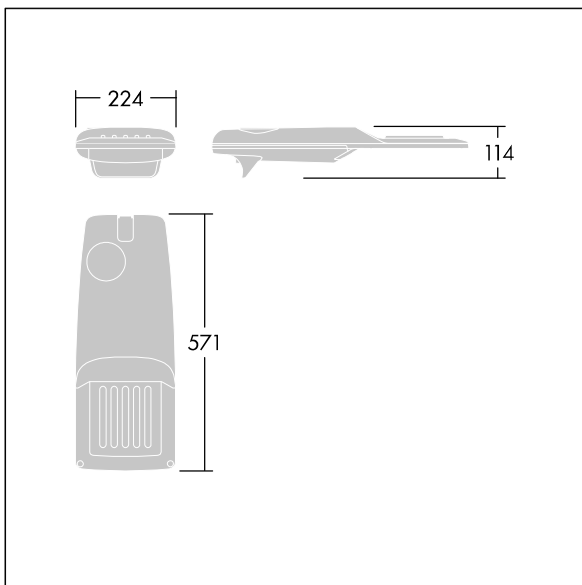

Isaro Pro

THORN

96275978 IP 24L35-740 WR M BS 3550 CL2 T76F ->

Isaro Pro

Een geavanceerde led-straatverlichtingslantaarn met 24 leds aangedreven via 350mA met Brede Weg optiek. Converter Programmeerbaar. elektrische Klasse II, IP66, IK09. Behuizing: gegoten aluminium (EN AC-44300), poedergelakt getextureerd antraciet (gelijkend op RAL7043). Bevestigingsstuk: gegoten aluminium (EN AC-44300), poedergelakt (onbekend) antraciet (gelijkend op RAL7043). Behuizing: 5 mm dik glas. Bevestigingen: roestvrij staal. Geleverd met een insteekadapter met een diam. van 76 mm, vooraf ingesteld voor paaltopmontage, kanteling van 5°. Uitgerust met een 50% vermogensreductie circuit, effectieve 3 uur vóór en 5 uur na een berekende middernacht. Het kan worden uitgeschakeld bij de installatie d.m.v. een gemakkelijk toegankelijke interne switch. Voorbedraad met 8m kabel. (geen) Compleet met 4000K LED. Overspanningsbeveiliging: 10 kV common mode, één puls; 8 kV common mode, meerdere pulsen; 6 kV differentiële mode, meerdere pulsen. Als een permanent DALI-systeem is aangesloten: 6 kV common mode en differentiële mode, meerdere pulsen.

TLG_ISRP_F_PDB_ANT.jpg

Afmetingen 571 x 224 x 114 mm
Armatuurvermogen: 25,7 W
Lichtstroom van armatuur: 4288 lm
Lichtrendement van armatuur: 167 lm/W
Gewicht: 6,49 kg
Scx: 0.05 m²

TLG_ISRP_M_LD1.wmf

Dit product bevat een lichtbron van energie-efficiëntieklasse D.