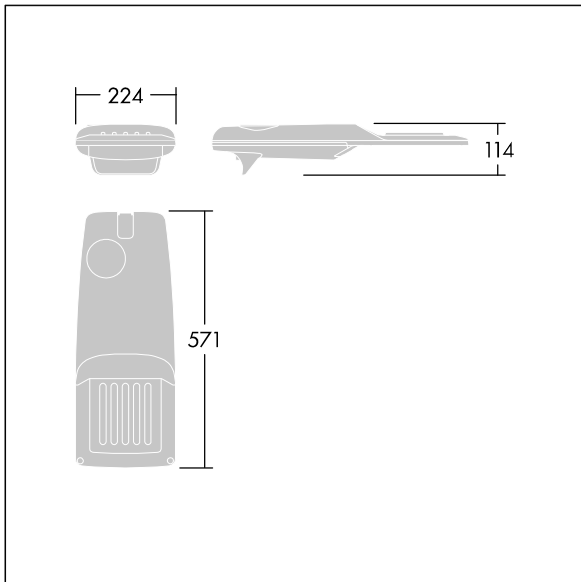

Isaro Pro

THORN

96275977 IP 24L35-740 WR M BS 3550 CL2 T60F ->

Isaro Pro

Een geavanceerde led-straatverlichtingslantaarn met 24 leds aangedreven via 350mA met Brede Weg optiek. Converter Programmeerbaar. elektrische Klasse II, IP66, IK09. Behuizing: gegoten aluminium (EN AC-44300), poedergelakt getextureerd antraciet (gelijkend op RAL7043). Bevestigingsstuk: gegoten aluminium (EN AC-44300), poedergelakt (onbekend) antraciet (gelijkend op RAL7043). Behuizing: 5 mm dik glas. Bevestigingen: roestvrij staal. Geleverd met een insteekadapter met een diam. van 60 mm, vooraf ingesteld voor paaltopmontage, kanteling van 5°. Uitgerust met een 50% vermogensreductie circuit, effectieve 3 uur vóór en 5 uur na een berekende middernacht. Het kan worden uitgeschakeld bij de installatie d.m.v. een gemakkelijk toegankelijke interne switch. Voorbedraad met 8m kabel. (geen) Compleet met 4000K LED. Overspanningsbeveiliging: 10 kV common mode, één puls; 8 kV common mode, meerdere pulsen; 6 kV differentiële mode, meerdere pulsen. Als een permanent DALI-systeem is aangesloten: 6 kV common mode en differentiële mode, meerdere pulsen.

TLG_ISRP_F_PDB_ANT.jpg

Afmetingen 571 x 224 x 114 mm
Armatuurvermogen: 25,7 W
Lichtstroom van armatuur: 4288 lm
Lichtrendement van armatuur: 167 lm/W
Gewicht: 6,49 kg
Scx: 0.05 m²

TLG_ISRP_M_LD1.wmf

Dit product bevat een lichtbron van energie-efficiëntieklasse D.