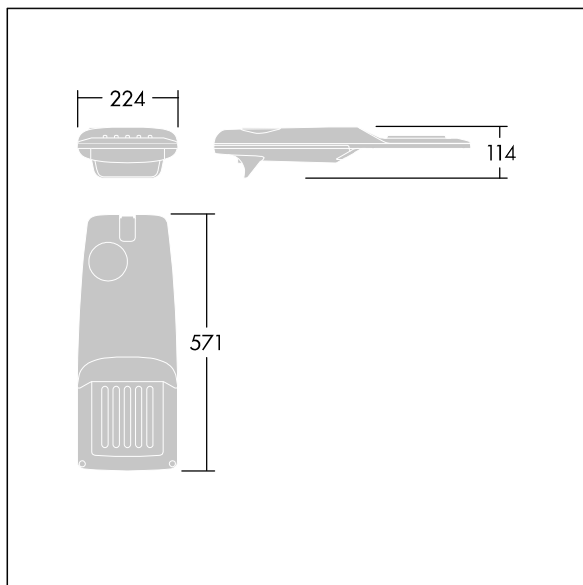

Isaro Pro

THORN

96275976 IP 12L70-740 WR M BS 3550 CL2 T76F ->

Isaro Pro

Een geavanceerde led-straatverlichtingslantaarn met 12 leds aangedreven via 700mA met Brede Weg optiek. Converter Programmeerbaar. elektrische Klasse II, IP66, IK09. Behuizing: gegoten aluminium (EN AC-44300), poedergelakt getextureerd antraciet (gelijkend op RAL7043). Bevestigingsstuk: gegoten aluminium (EN AC-44300), poedergelakt (onbekend) antraciet (gelijkend op RAL7043). Behuizing: 5 mm dik glas. Bevestigingen: roestvrij staal. Geleverd met een insteekadapter met een diam. van 76 mm, vooraf ingesteld voor paaltopmontage, kanteling van 5°. Uitgerust met een 50% vermogensreductie circuit, effectieve 3 uur vóór en 5 uur na een berekende middernacht. Het kan worden uitgeschakeld bij de installatie d.m.v. een gemakkelijk toegankelijke interne switch. Voorbedraad met 6m kabel. (geen) Compleet met 4000K LED. Overspanningsbeveiliging: 10 kV common mode, één puls; 8 kV common mode, meerdere pulsen; 6 kV differentiële mode, meerdere pulsen. Als een permanent DALI-systeem is aangesloten: 6 kV common mode en differentiële mode, meerdere pulsen.

TLG_ISRP_F_PDB_ANT.jpg

Afmetingen 571 x 224 x 114 mm
Armatuurvermogen: 26,2 W
Lichtstroom van armatuur: 3978 lm
Lichtrendement van armatuur: 152 lm/W
Gewicht: 6,24 kg
Scx: 0.05 m²

TLG_ISRP_M_LD1.wmf

Dit product bevat een lichtbron van energie-efficiëntieklasse D.