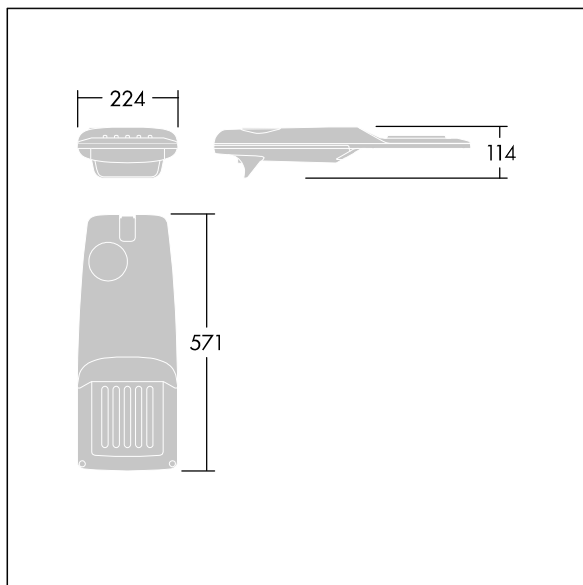

Isaro Pro

THORN

96275975 IP 12L70-740 WR M BS 3550 CL2 T60F ->

Isaro Pro

Een geavanceerde led-straatverlichtingslantaarn met 12 leds aangedreven via 700mA met Brede Weg optiek. Converter Programmeerbaar. elektrische Klasse II, IP66, IK09. Behuizing: gegoten aluminium (EN AC-44300), poedergelakt getextureerd antraciet (gelijkend op RAL7043). Bevestigingsstuk: gegoten aluminium (EN AC-44300), poedergelakt (onbekend) antraciet (gelijkend op RAL7043). Behuizing: 5 mm dik glas. Bevestigingen: roestvrij staal. Geleverd met een insteekadapter met een diam. van 60 mm, vooraf ingesteld voor paaltopmontage, kanteling van 5°. Uitgerust met een 50% vermogensreductie circuit, effectieve 3 uur vóór en 5 uur na een berekende middernacht. Het kan worden uitgeschakeld bij de installatie d.m.v. een gemakkelijk toegankelijke interne switch. Voorbedraad met 6m kabel. (geen) Compleet met 4000K LED. Overspanningsbeveiliging: 10 kV common mode, één puls; 8 kV common mode, meerdere pulsen; 6 kV differentiële mode, meerdere pulsen. Als een permanent DALI-systeem is aangesloten: 6 kV common mode en differentiële mode, meerdere pulsen.

TLG_ISRP_F_PDB_ANT.jpg

Afmetingen 571 x 224 x 114 mm
Armatuurvermogen: 26,2 W
Lichtstroom van armatuur: 3978 lm
Lichtrendement van armatuur: 152 lm/W
Gewicht: 6,24 kg
Scx: 0.05 m²

TLG_ISRP_M_LD1.wmf

Dit product bevat een lichtbron van energie-efficiëntieklasse D.