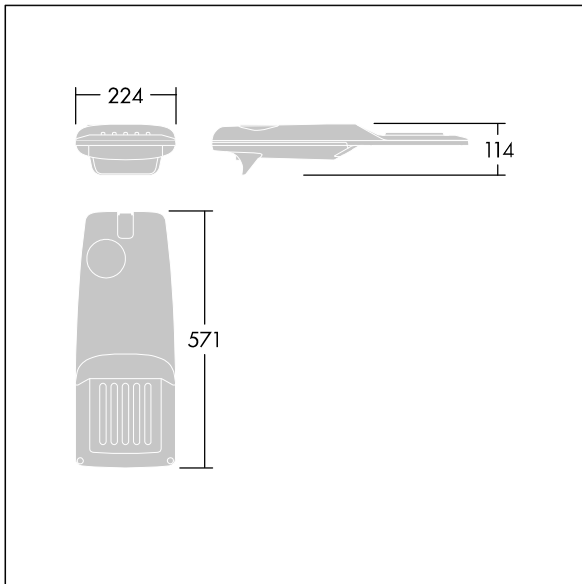

Isaro Pro

THORN

96275973 IP 12L35-740 WR M BS 3550 CL2 T60F ->

Isaro Pro

Een geavanceerde led-straatverlichtingslantaarn met 12 leds aangedreven via 350mA met Brede Weg optiek. Converter Programmeerbaar. elektrische Klasse II, IP66, IK09. Behuizing: gegoten aluminium (EN AC-44300), poedergelakt getextureerd antraciet (gelijkend op RAL7043). Bevestigingsstuk: gegoten aluminium (EN AC-44300), poedergelakt (onbekend) antraciet (gelijkend op RAL7043). Behuizing: 5 mm dik glas. Bevestigingen: roestvrij staal. Geleverd met een insteekadapter met een diam. van 60 mm, vooraf ingesteld voor paaltopmontage, kanteling van 5°. Uitgerust met een 50% vermogensreductie circuit, effectieve 3 uur vóór en 5 uur na een berekende middernacht. Het kan worden uitgeschakeld bij de installatie d.m.v. een gemakkelijk toegankelijke interne switch. Voorbedraad met 6m kabel. (geen) Compleet met 4000K LED. Overspanningsbeveiliging: 10 kV common mode, één puls; 8 kV common mode, meerdere pulsen; 6 kV differentiële mode, meerdere pulsen. Als een permanent DALI-systeem is aangesloten: 6 kV common mode en differentiële mode, meerdere pulsen.

TLG_ISRP_F_PDB_ANT.jpg

Afmetingen 571 x 224 x 114 mm
Armatuurvermogen: 13,2 W
Lichtstroom van armatuur: 2148 lm
Lichtrendement van armatuur: 163 lm/W
Gewicht: 6,24 kg
Scx: 0.05 m²

TLG_ISRP_M_LD1.wmf

Dit product bevat een lichtbron van energie-efficiëntieklasse D.