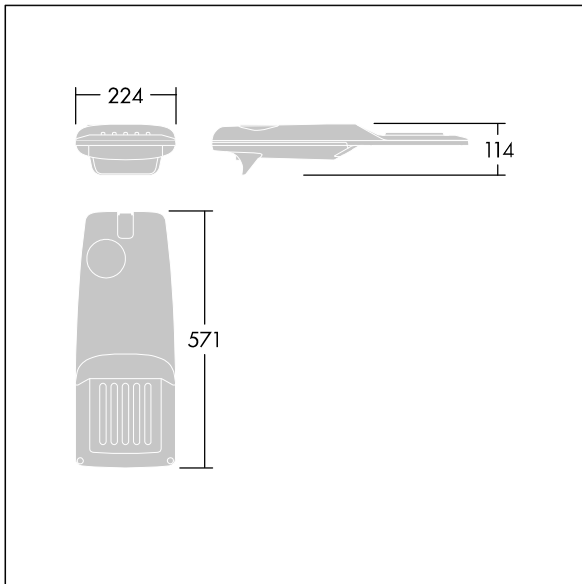

# THORN

96275973 IP 12L35-740 WR M BS 3550 CL2 T60F ->

## Isaro Pro

Een geavanceerde led-straatverlichtingslantaarn met 12 leds aangedreven via 350mA met Brede Weg optiek. Converter Programmeerbaar. elektrische Klasse II, IP66, IK09. Behuizing: gegoten aluminium (EN AC-44300), poedergelakt getextureerd antraciet (gelijkend op RAL7043). Bevestigingsstuk: gegoten aluminium (EN AC-44300), poedergelakt (onbekend) antraciet (gelijkend op RAL7043). Behuizing: 5 mm dik glas. Bevestigingen: roestvrij staal. Geleverd met een insteekadapter met een diam. van 60 mm, vooraf ingesteld voor paaltopmontage, kanteling van 5°. Uitgerust met een 50% vermogensreductie circuit, effectieve 3 uur vóór en 5 uur na een berekende middernacht. Het kan worden uitgeschakeld bij de installatie d.m.v. een gemakkelijk toegankelijke interne switch. Voorbedraad met 6m kabel. (geen) Compleet met 4000K LED. Overspanningsbeveiliging: 10 kV common mode, één puls; 8 kV common mode, meerdere pulsen; 6 kV differentiële mode, meerdere pulsen. Als een permanent DALI-systeem is aangesloten: 6 kV common mode en differentiële mode, meerdere pulsen.

TLG\_ISRP\_F\_PDB\_ANT.jpg

Afmetingen 571 x 224 x 114 mm  
Armatuurvermogen: 13,2 W  
Lichtstroom van armatuur: 2148 lm  
Lichtrendement van armatuur: 163 lm/W  
Gewicht: 6,24 kg  
Scx: 0.05 m<sup>2</sup>