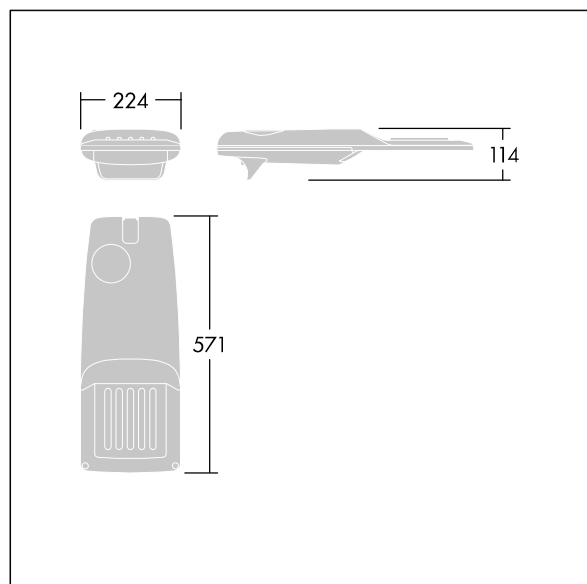

TLG\_ISRP\_F\_PDB\_ANT.jpg

Afmetingen 571 x 224 x 114 mm

Armatuurvermogen: 51,1 W

Lichtstroom van armatuur: 7751 lm

Lichtrendement van armatuur: 152 lm/W

Gewicht: 5,53 kg

Scx: 0.05 m<sup>2</sup>

TLG\_ISRP\_M\_LD1.wmf