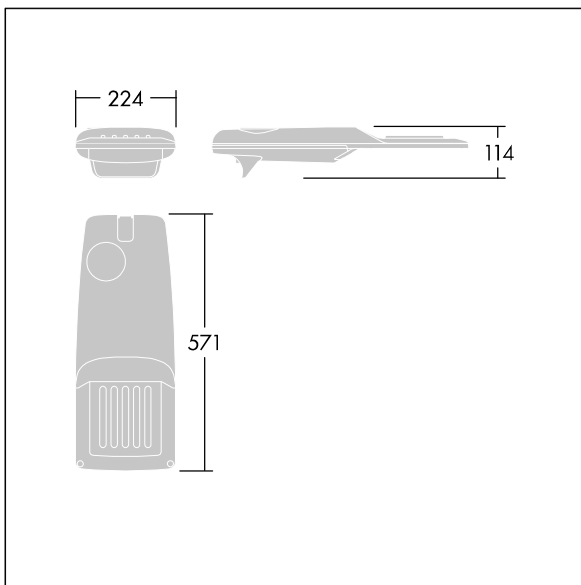

Isaro Pro

THORN

96275923 IP 24L35-740 EWR M BS 3550 CL2 M60 ANT

Isaro Pro

Een geavanceerde led-straatverlichtingslantaarn met 24 leds aangedreven via 350mA met Extra Wide Road optiek. Converter Programmeerbaar. elektrische Klasse II, IP66, IK09. Behuizing: gegoten aluminium (EN AC-44300), poedergelakt getextureerd antraciet (gelijkend op RAL7043). Bevestigingsstuk: gegoten aluminium (EN AC-44300), poedergelakt (onbekend) antraciet (gelijkend op RAL7043). Behuizing: 5 mm dik glas. Bevestigingen: roestvrij staal. Geleverd met Ø60mm spigotadapter die als post-top (0°/5°/10°/15°/20° tilt) of zij-invoer (-15°/-10°/-5°/0°/5°/10°/15° tilt) kan worden gemonteerd. Uitgerust met een 50% vermogensreductie circuit, effectieve 3 uur vóór en 5 uur na een berekende middernacht. Het kan worden uitgeschakeld bij de installatie d.m.v. een gemakkelijk toegankelijke interne switch. (geen) Compleet met 4000K LED. Overspanningsbeveiliging: 10 kV common mode, één puls; 8 kV common mode, meerdere pulsen; 6 kV differentiële mode, meerdere pulsen. Als een permanent DALI-systeem is aangesloten: 6 kV common mode en differentiële mode, meerdere pulsen.

TLG_ISRP_F_PDB_ANT.jpg

Afmetingen 571 x 224 x 114 mm

Armatuurvermogen: 25,7 W

Lichtstroom van armatuur: 4197 lm

Lichtrendement van armatuur: 163 lm/W

Gewicht: 5,53 kg

Scx: 0.05 m²

TLG_ISRP_M_LD1.wmf