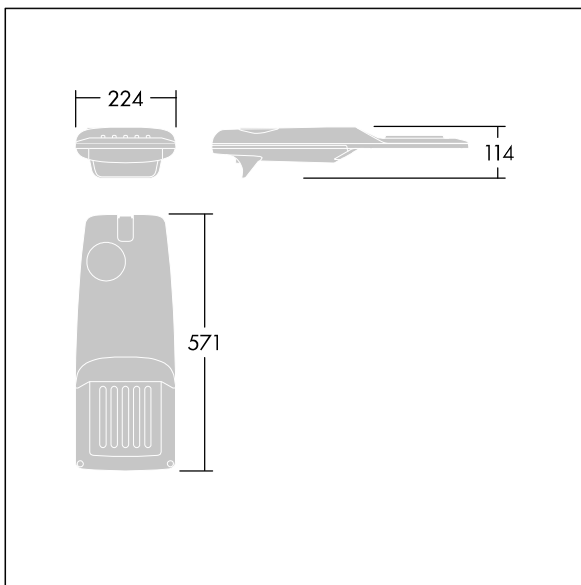

TLG\_ISRP\_F\_PDB\_ANT.jpg

Afmetingen 571 x 224 x 114 mm

Armatuurvermogen: 25,7 W

Lichtstroom van armatuur: 4197 lm

Lichtrendement van armatuur: 163 lm/W

Gewicht: 5,53 kg

Scx: 0.05 m<sup>2</sup>

TLG\_ISRP\_M\_LD1.wmf