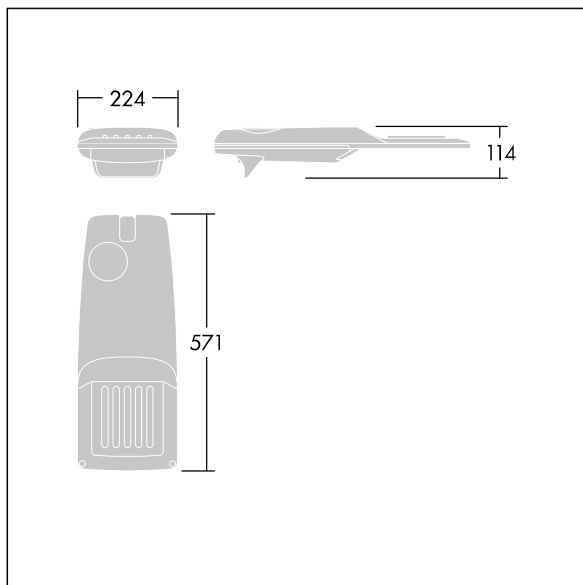

Isaro Pro

96275920 IP 12L70-740 EWR M BS 3550 CL2 M76 ANT

THORN

Isaro Pro

Een geavanceerde led-straatverlichtingslantaarn met 12 leds aangedreven via 700mA met Extra Wide Road optiek. Converter Programmeerbaar. elektrische Klasse II, IP66, IK09. Behuizing: gegoten aluminium (EN AC-44300), poedergelakt getextureerd antraciet (gelijkend op RAL7043). Bevestigingsstuk: gegoten aluminium (EN AC-44300), poedergelakt (onbekend) antraciet (gelijkend op RAL7043). Behuizing: 5 mm dik glas. Bevestigingen: roestvrij staal. Geleverd met Ø76mm spigotadapter die als post-top (0°/5°/10°/15°/20° tilt) of zij-invoer (-15°/-10°/-5°/0°/5°/10°/15° tilt) kan worden gemonteerd. Uitgerust met een 50% vermogensreductie circuit, effectieve 3 uur vóór en 5 uur na een berekende middernacht. Het kan worden uitgeschakeld bij de installatie d.m.v. een gemakkelijk toegankelijke interne switch. (geen) Compleet met 4000K LED. Overspanningsbeveiliging: 10 kV common mode, één puls; 8 kV common mode, meerdere pulsen; 6 kV differentiële mode, meerdere pulsen. Als een permanent DALI-systeem is aangesloten: 6 kV common mode en differentiële mode, meerdere pulsen.

TLG_ISRP_F_PDB_ANT.jpg

Afmetingen 571 x 224 x 114 mm

Armatuurvermogen: 26,2 W

Lichtstroom van armatuur: 3893 lm

Lichtrendement van armatuur: 149 lm/W

Gewicht: 5,48 kg

Scx: 0.05 m²

TLG_ISRP_M_LD1.wmf