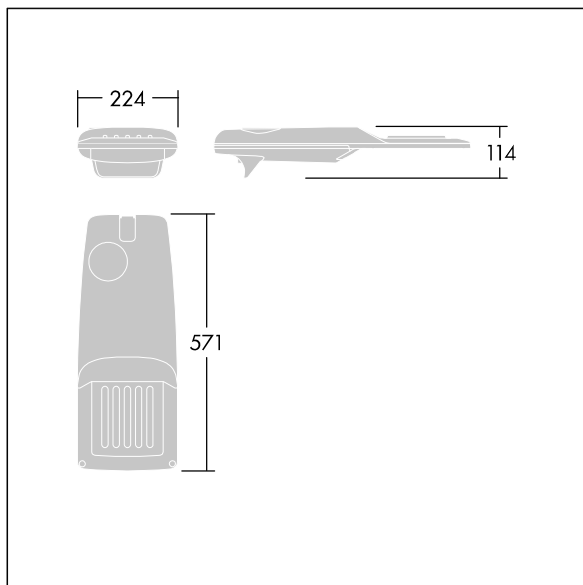

Isaro Pro

96275919 IP 12L70-740 EWR M BS 3550 CL2 M60 ANT

THORN

Isaro Pro

Een geavanceerde led-straatverlichtingslantaarn met 12 leds aangedreven via 700mA met Extra Wide Road optiek. Converter Programmeerbaar. elektrische Klasse II, IP66, IK09. Behuizing: gegoten aluminium (EN AC-44300), poedergelakt getextureerd antraciet (gelijkend op RAL7043). Bevestigingsstuk: gegoten aluminium (EN AC-44300), poedergelakt (onbekend) antraciet (gelijkend op RAL7043). Behuizing: 5 mm dik glas. Bevestigingen: roestvrij staal. Geleverd met Ø60mm spigotadapter die als post-top (0°/5°/10°/15°/20° tilt) of zij-invoer (-15°/-10°/-5°/0°/5°/10°/15° tilt) kan worden gemonteerd. Uitgerust met een 50% vermogensreductie circuit, effectieve 3 uur vóór en 5 uur na een berekende middernacht. Het kan worden uitgeschakeld bij de installatie d.m.v. een gemakkelijk toegankelijke interne switch. (geen) Compleet met 4000K LED. Overspanningsbeveiliging: 10 kV common mode, één puls; 8 kV common mode, meerdere pulsen; 6 kV differentiële mode, meerdere pulsen. Als een permanent DALI-systeem is aangesloten: 6 kV common mode en differentiële mode, meerdere pulsen.

TLG_ISRP_F_PDB_ANT.jpg

Afmetingen 571 x 224 x 114 mm

Armatuurvermogen: 26,2 W

Lichtstroom van armatuur: 3893 lm

Lichtrendement van armatuur: 149 lm/W

Gewicht: 5,48 kg

Scx: 0.05 m²

TLG_ISRP_M_LD1.wmf