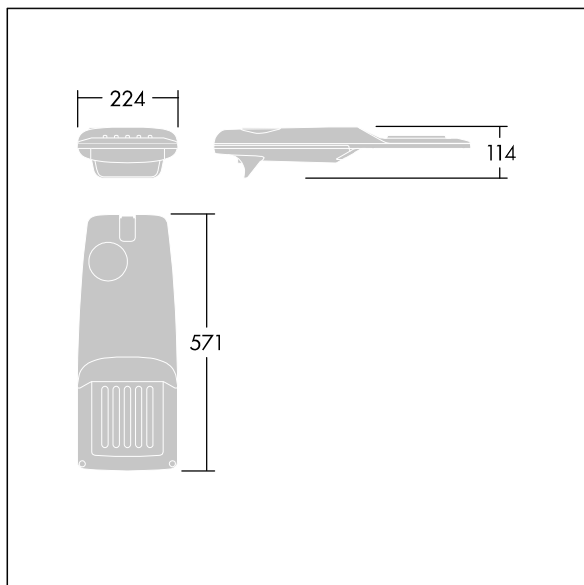

Isaro Pro

96275916 IP 12L35-740 EWR M BS 3550 CL2 M76 ANT

THORN

Isaro Pro

Een geavanceerde led-straatverlichtingslantaarn met 12 leds aangedreven via 350mA met Extra Wide Road optiek. Converter Programmeerbaar. elektrische Klasse II, IP66, IK09. Behuizing: gegoten aluminium (EN AC-44300), poedergelakt getextureerd antraciet (gelijkend op RAL7043). Bevestigingsstuk: gegoten aluminium (EN AC-44300), poedergelakt (onbekend) antraciet (gelijkend op RAL7043). Behuizing: 5 mm dik glas. Bevestigingen: roestvrij staal. Geleverd met Ø76mm spigotadapter die als post-top (0°/5°/10°/15°/20° tilt) of zij-invoer (-15°/-10°/-5°/0°/5°/10°/15° tilt) kan worden gemonteerd. Uitgerust met een 50% vermogensreductie circuit, effectieve 3 uur vóór en 5 uur na een berekende middernacht. Het kan worden uitgeschakeld bij de installatie d.m.v. een gemakkelijk toegankelijke interne switch. (geen) Compleet met 4000K LED. Overspanningsbeveiliging: 10 kV common mode, één puls; 8 kV common mode, meerdere pulsen; 6 kV differentiële mode, meerdere pulsen. Als een permanent DALI-systeem is aangesloten: 6 kV common mode en differentiële mode, meerdere pulsen.

TLG_ISRP_F_PDB_ANT.jpg

Afmetingen 571 x 224 x 114 mm

Armatuurvermogen: 13,2 W

Lichtstroom van armatuur: 2102 lm

Lichtrendement van armatuur: 159 lm/W

Gewicht: 5,48 kg

Scx: 0.05 m²

TLG_ISRP_M_LD1.wmf