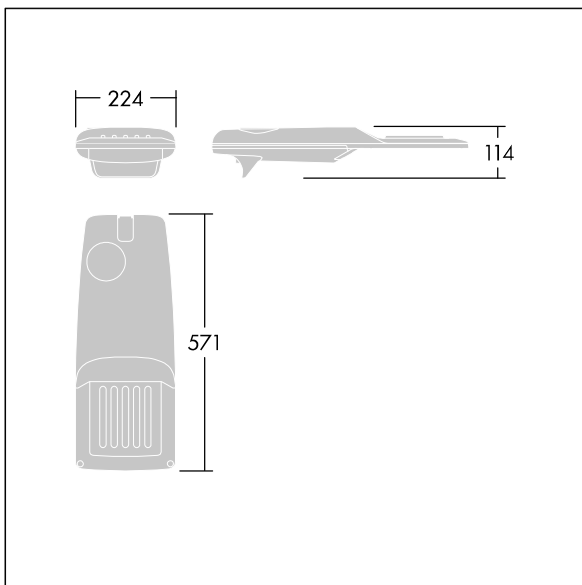

Isaro Pro

96275902 IP 24L35-740 WR M BS 3550 CL2 M76 ANT

THORN

Isaro Pro

Een geavanceerde led-straatverlichtingslantaarn met 24 leds aangedreven via 350mA met Brede Weg optiek. Converter Programmeerbaar. elektrische Klasse II, IP66, IK09. Behuizing: gegoten aluminium (EN AC-44300), poedergelakt getextureerd antraciet (gelijkend op RAL7043). Bevestigingsstuk: gegoten aluminium (EN AC-44300), poedergelakt (onbekend) antraciet (gelijkend op RAL7043). Behuizing: 5 mm dik glas. Bevestigingen: roestvrij staal. Geleverd met Ø76mm spigotadapter die als post-top (0°/5°/10°/15°/20° tilt) of zij-invoer (-15°/-10°/-5°/0°/5°/10°/15° tilt) kan worden gemonteerd. Uitgerust met een 50% vermogensreductie circuit, effectieve 3 uur vóór en 5 uur na een berekende middernacht. Het kan worden uitgeschakeld bij de installatie d.m.v. een gemakkelijk toegankelijke interne switch. (geen) Compleet met 4000K LED. Overspanningsbeveiliging: 10 kV common mode, één puls; 8 kV common mode, meerdere pulsen; 6 kV differentiële mode, meerdere pulsen. Als een permanent DALI-systeem is aangesloten: 6 kV common mode en differentiële mode, meerdere pulsen.

TLG_ISRP_F_PDB_ANT.jpg

Afmetingen 571 x 224 x 114 mm

Armatuurvermogen: 25,7 W

Lichtstroom van armatuur: 4288 lm

Lichtrendement van armatuur: 167 lm/W

Gewicht: 5,53 kg

Scx: 0.05 m²

TLG_ISRP_M_LD1.wmf