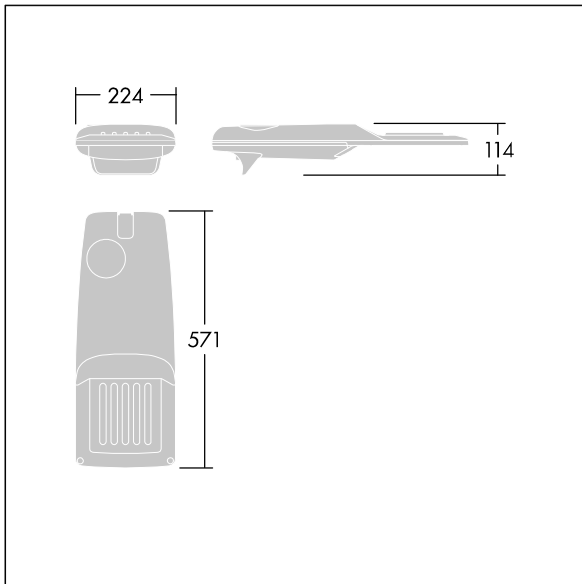

Isaro Pro

THORN

96275901 IP 24L35-740 WR M BS 3550 CL2 M60 ANT

Isaro Pro

Een geavanceerde led-straatverlichtingslantaarn met 24 leds aangedreven via 350mA met Brede Weg optiek. Converter Programmeerbaar. elektrische Klasse II, IP66, IK09. Behuizing: gegoten aluminium (EN AC-44300), poedergelakt getextureerd antraciet (gelijkend op RAL7043). Bevestigingsstuk: gegoten aluminium (EN AC-44300), poedergelakt (onbekend) antraciet (gelijkend op RAL7043). Behuizing: 5 mm dik glas. Bevestigingen: roestvrij staal. Geleverd met Ø60mm spigotadapter die als post-top (0°/5°/10°/15°/20° tilt) of zij-invoer (-15°/-10°/-5°/0°/5°/10°/15° tilt) kan worden gemonteerd. Uitgerust met een 50% vermogensreductie circuit, effectieve 3 uur vóór en 5 uur na een berekende middernacht. Het kan worden uitgeschakeld bij de installatie d.m.v. een gemakkelijk toegankelijke interne switch. (geen) Compleet met 4000K LED. Overspanningsbeveiliging: 10 kV common mode, één puls; 8 kV common mode, meerdere pulsen; 6 kV differentiële mode, meerdere pulsen. Als een permanent DALI-systeem is aangesloten: 6 kV common mode en differentiële mode, meerdere pulsen.

TLG_ISRP_F_PDB_ANT.jpg

Afmetingen 571 x 224 x 114 mm

Armatuurvermogen: 25,7 W

Lichtstroom van armatuur: 4288 lm

Lichtrendement van armatuur: 167 lm/W

Gewicht: 5,53 kg

Scx: 0.05 m²

TLG_ISRP_M_LD1.wmf