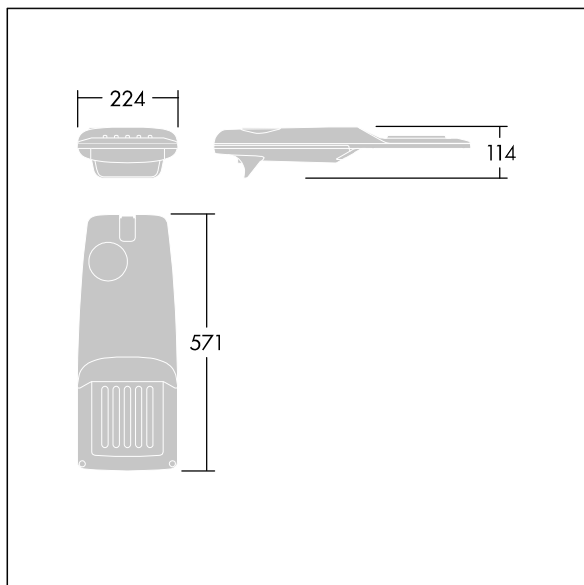

TLG\_ISRP\_F\_PDB\_ANT.jpg

Afmetingen 571 x 224 x 114 mm

Armatuurvermogen: 26,2 W

Lichtstroom van armatuur: 3978 lm

Lichtrendement van armatuur: 152 lm/W

Gewicht: 5,48 kg

Scx: 0.05 m<sup>2</sup>

TLG\_ISRP\_M\_LD1.wmf