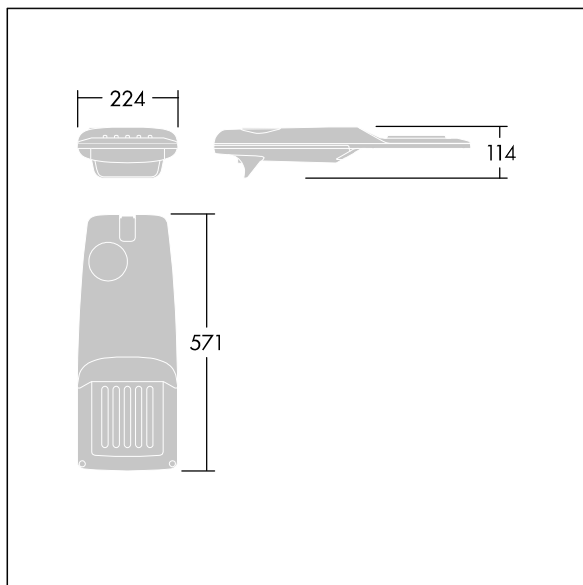

Isaro Pro

96275897 IP 12L70-740 WR M BS 3550 CL2 M60 ANT

THORN

Isaro Pro

Een geavanceerde led-straatverlichtingslantaarn met 12 leds aangedreven via 700mA met Brede Weg optiek. Converter Programmeerbaar. elektrische Klasse II, IP66, IK09. Behuizing: gegoten aluminium (EN AC-44300), poedergelakt getextureerd antraciet (gelijkend op RAL7043). Bevestigingsstuk: gegoten aluminium (EN AC-44300), poedergelakt (onbekend) antraciet (gelijkend op RAL7043). Behuizing: 5 mm dik glas. Bevestigingen: roestvrij staal. Geleverd met Ø60mm spigotadapter die als post-top (0°/5°/10°/15°/20° tilt) of zij-invoer (-15°/-10°/-5°/0°/5°/10°/15° tilt) kan worden gemonteerd. Uitgerust met een 50% vermogensreductie circuit, effectieve 3 uur vóór en 5 uur na een berekende middernacht. Het kan worden uitgeschakeld bij de installatie d.m.v. een gemakkelijk toegankelijke interne switch. (geen) Compleet met 4000K LED. Overspanningsbeveiliging: 10 kV common mode, één puls; 8 kV common mode, meerdere pulsen; 6 kV differentiële mode, meerdere pulsen. Als een permanent DALI-systeem is aangesloten: 6 kV common mode en differentiële mode, meerdere pulsen.

TLG_ISRP_F_PDB_ANT.jpg

Afmetingen 571 x 224 x 114 mm
Armatuurvermogen: 26,2 W
Lichtstroom van armatuur: 3978 lm
Lichtrendement van armatuur: 152 lm/W
Gewicht: 5,48 kg
Scx: 0.05 m²

TLG_ISRP_M_LD1.wmf

Dit product bevat een lichtbron van energie-efficiëntieklasse D.