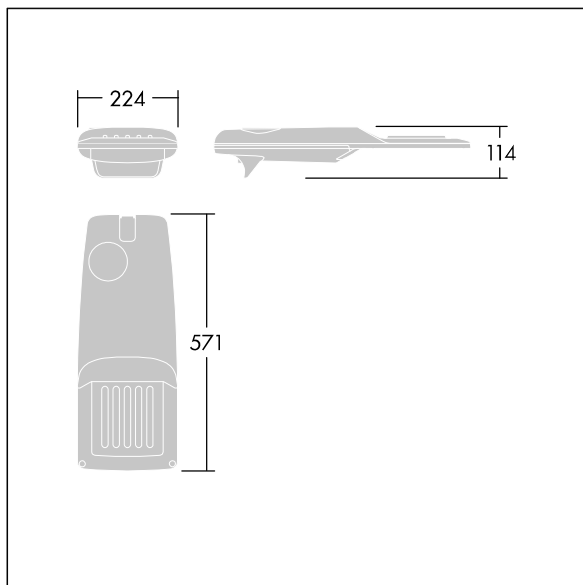

TLG\_ISRP\_F\_PDB\_ANT.jpg

Afmetingen 571 x 224 x 114 mm

Armatuurvermogen: 26,2 W

Lichtstroom van armatuur: 3978 lm

Lichtrendement van armatuur: 152 lm/W

Gewicht: 5,48 kg

Scx: 0.05 m<sup>2</sup>

TLG\_ISRP\_M\_LD1.wmf