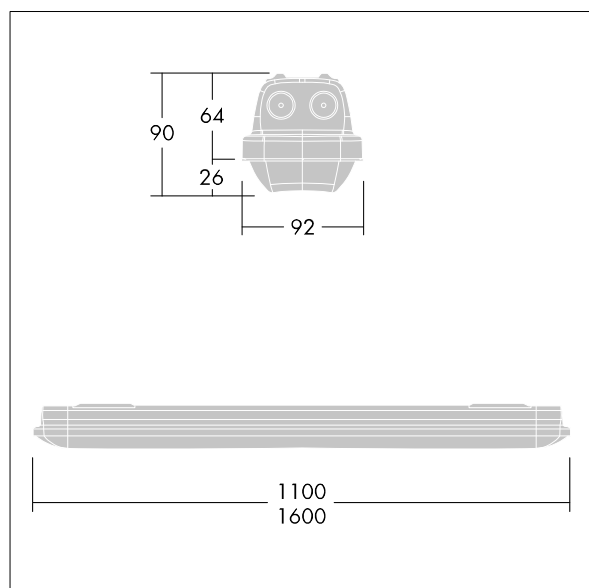

Aquaforce Pro

96631036 AQFPRO L LED8000-840 PC MB MWCF

THORN

Aquaforce Pro

Een IP66, stof- en vochtbestendige led-armatuur. Dimbaar met DALI/DSI Armatuur met bewegingssensor en gangfunctie (onbekend). Met medium straa spreiding, elektrische Klasse I. Overkapping: lichtgrijs polycarbonaat (PC). Diffusor: uitstekende transmissie opaal polycarbonaat (PC) met prisma's. Gepatenteerd klemmechanisme EasyClick voor klemloze montage of diffusor. Voor opbouw- of pendelmontage. Beugels voor een snelle opbouwmontage. Geschikt voor aan het plafond of aan de muur (zowel verticaal als horizontaal). Buismontage-, pendelketting- en draagkabelkits zijn apart verkrijgbaar. Geïntegreerde aanwezigheidsdetector voor dimcontrole (gangfunctie). omgevingstemperatuur: -20°C tot +30°C. Compleet met 4000K LED..

Afmetingen 1600 x 92 x 90 mm
Armatuurvermogen: 56,2 W
Lichtstroom van armatuur: 7960 lm
Lichtrendement van armatuur: 142 lm/W
Gewicht: 2,14 kg

TLG_AQUP_F_PDB_1600MED.jpg

TLG_AQUP_M_LD1.wmf

De met een * aangeduide waarden zijn nominale waarden. Thorn maakt gebruik van beproefde componenten van toonaangevende leveranciers, maar er kunnen zich echter geïsoleerde gevallen van technologie-gerelateerde storingen van individuele LED's voordoen gedurende de nominale levensduur van het product. Internationale normen bepalen de tolerantie in de initiële flux en de aangesloten belasting op $\pm 10\%$. Tenzij anders aangegeven, gelden de waarden voor een omgevingstemperatuur van 25°C.