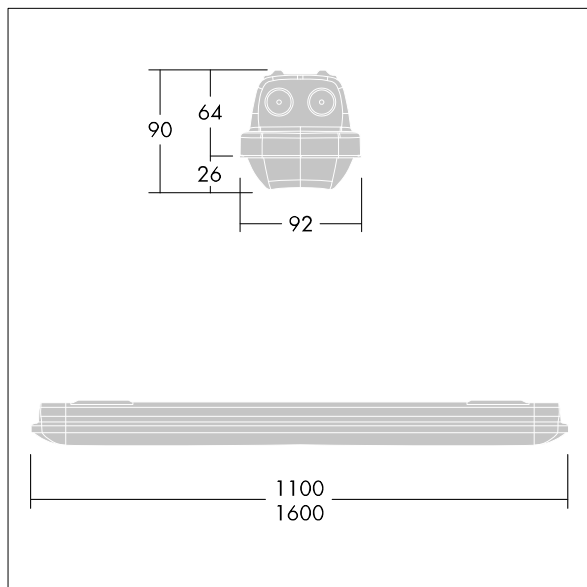

Afmetingen 1600 x 92 x 90 mm

Armatuurvermogen: 53 W

Lichtstroom van armatuur: 7960 lm

Lichtrendement van armatuur: 150 lm/W

Gewicht: 2,14 kg

TLG_AQUP_F_PDB_1100MED.jpg

TLG_AQUP_M_LD1.wmf

De met een * aangeduide waarden zijn nominale waarden. Thorn maakt gebruik van beproefde componenten van toonaangevende leveranciers, maar er kunnen zich echter geïsoleerde gevallen van technologie-gerelateerde storingen van individuele LED's voordoen gedurende de nominale levensduur van het product. Internationale normen bepalen de tolerantie in de initiële flux en de aangesloten belasting op $\pm 10\%$. Tenzij anders aangegeven, gelden de waarden voor een omgevingstemperatuur van 25°C.