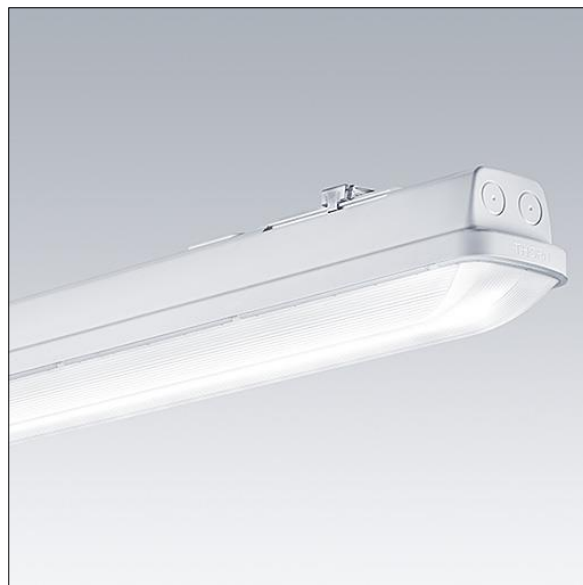

Aquaforce Pro

THORN

96631034 AQFPRO L LED6400-840 PC MB MWCF

Aquaforce Pro

Een IP66, stof- en vochtbestendige led-armatuur. Dimbaar met DALI/DSI Armatuur met bewegingssensor en gangfunctie (onbekend). Met medium straalspreiding, elektrische Klasse I. Overkapping: lichtgrijs polycarbonaat (PC). Diffusor: uitstekende transmissie opaal polycarbonaat (PC) met prisma's. Gepatenteerd klemmechanisme EasyClick voor klemloze montage of diffusor. Voor opbouw- of pendelmontage. Beugels voor een snelle opbouwmontage. Geschikt voor aan het plafond of aan de muur (zowel verticaal als horizontaal). Buismontage-, pendelketting- en draagkabelkits zijn apart verkrijgbaar. Geschikt voor doorvoerbedrading met H05VV- of NYM-kabel (10A). Geïntegreerde aanwezigheidsdetector voor dimcontrolle (gangfunctie). omgevingstemperatuur: -20°C tot +35°C. Compleet met 4000K LED..

Afmetingen 1600 x 92 x 90 mm

Armatuurvermogen: 45,1 W

Lichtstroom van armatuur: 6610 lm

Lichtrendement van armatuur: 147 lm/W

Gewicht: 2,14 kg

TLG_AQUP_F_PDB_1600MED.jpg

TLG_AQUP_M_LD1.wmf

De met een * aangeduide waarden zijn nominale waarden. Thorn maakt gebruik van beproefde componenten van toonaangevende leveranciers, maar er kunnen zich echter geïsoleerde gevallen van technologie-gerelateerde storingen van individuele LED's voordoen gedurende de nominale levensduur van het product. Internationale normen bepalen de tolerantie in de initiële flux en de aangesloten belasting op $\pm 10\%$. Tenzij anders aangegeven, gelden de waarden voor een omgevingstemperatuur van 25°C.