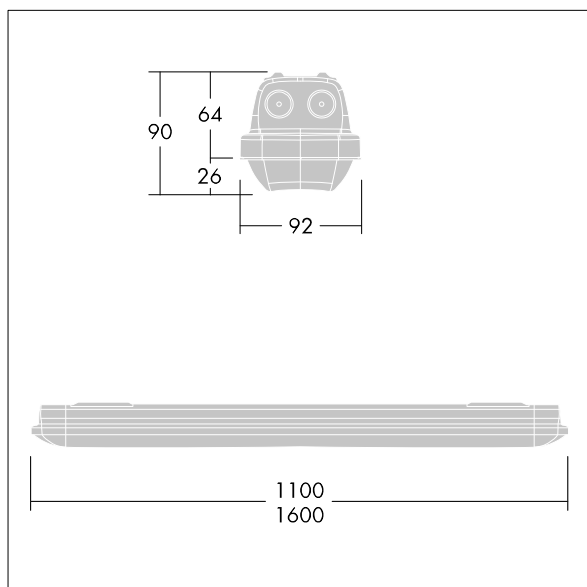

Afmetingen 1600 x 92 x 90 mm

Armatuurvermogen: 45,1 W

Lichtstroom van armatuur: 6610 lm

Lichtrendement van armatuur: 147 lm/W

Gewicht: 2,14 kg

TLG_AQUP_F_PDB_1600MED.jpg

TLG_AQUP_M_LD1.wmf

De met een * aangeduide waarden zijn nominale waarden. Thorn maakt gebruik van beproefde componenten van toonaangevende leveranciers, maar er kunnen zich echter geïsoleerde gevallen van technologie-gerelateerde storingen van individuele LED's voordoen gedurende de nominale levensduur van het product. Internationale normen bepalen de tolerantie in de initiële flux en de aangesloten belasting op $\pm 10\%$. Tenzij anders aangegeven, gelden de waarden voor een omgevingstemperatuur van 25°C.