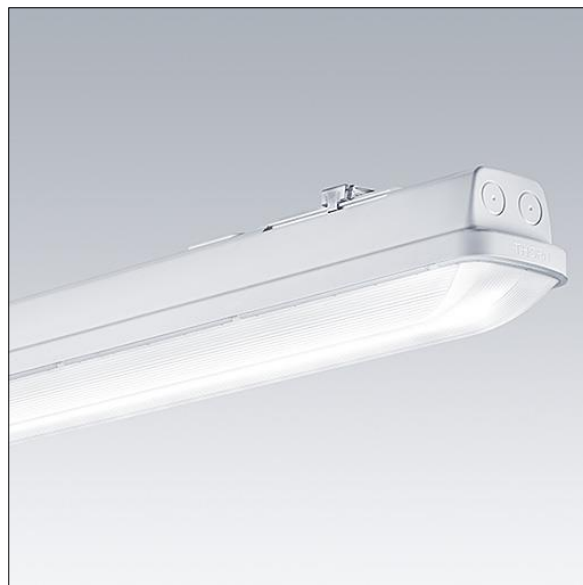

Aquaforce Pro

THORN

96631033 AQFPRO L LED6400-840 PC MB MWS

Aquaforce Pro

Een IP66, stof- en vochtbestendige led-armatuur. elektronisch Ingebouwde aanwezigheidsdetector voor aan- en uitregeling (onbekend). Met medium straalspreading, elektrische Klasse I. Overkapping: lichtgrijs polycarbonaat (PC). Diffusor: uitstekende transmissie opaal polycarbonaat (PC) met prisma's. Gepatenteerd klemmechanisme EasyClick voor klemloze montage of diffusor. Voor opbouw- of pendelmontage. Beugels voor een snelle opbouwmontage. Geschikt voor aan het plafond of aan de muur (zowel verticaal als horizontaal). Buismontage-, pendelketting- en draagkabelkits zijn apart verkrijgbaar. Geschikt voor doorvoerbedrading met H05VV- of NYM-kabel (10A). Geïntegreerde aanwezigheidsdetector voor aan/uit bediening. omgevingstemperatuur: -20°C tot +35°C. Compleet met 4000K LED..

Afmetingen 1600 x 92 x 90 mm

Armatuurvermogen: 45,1 W

Lichtstroom van armatuur: 6610 lm

Lichtrendement van armatuur: 147 lm/W

Gewicht: 2,14 kg

TLG_AQUP_F_PDB_1600MED.jpg

TLG_AQUP_M_LD1.wmf

De met een * aangeduide waarden zijn nominale waarden. Thorn maakt gebruik van beproefde componenten van toonaangevende leveranciers, maar er kunnen zich echter geïsoleerde gevallen van technologie-gerelateerde storingen van individuele LED's voordoen gedurende de nominale levensduur van het product. Internationale normen bepalen de tolerantie in de initiële flux en de aangesloten belasting op $\pm 10\%$. Tenzij anders aangegeven, gelden de waarden voor een omgevingstemperatuur van 25°C.