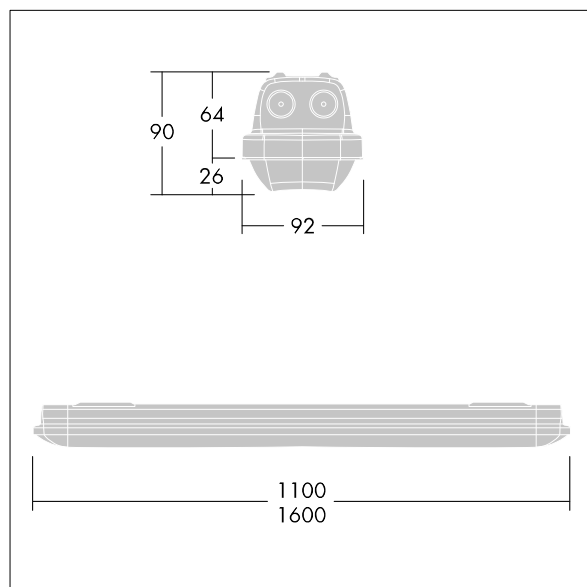

Afmetingen 1600 x 92 x 90 mm

Armatuurvermogen: 45,1 W

Lichtstroom van armatuur: 6610 lm

Lichtrendement van armatuur: 147 lm/W

Gewicht: 2,14 kg

TLG_AQUP_F_PDB_1600MED.jpg

TLG_AQUP_M_LD1.wmf

De met een * aangeduide waarden zijn nominale waarden. Thorn maakt gebruik van beproefde componenten van toonaangevende leveranciers, maar er kunnen zich echter geïsoleerde gevallen van technologie-gerelateerde storingen van individuele LED's voordoen gedurende de nominale levensduur van het product. Internationale normen bepalen de tolerantie in de initiële flux en de aangesloten belasting op $\pm 10\%$. Tenzij anders aangegeven, gelden de waarden voor een omgevingstemperatuur van 25°C.