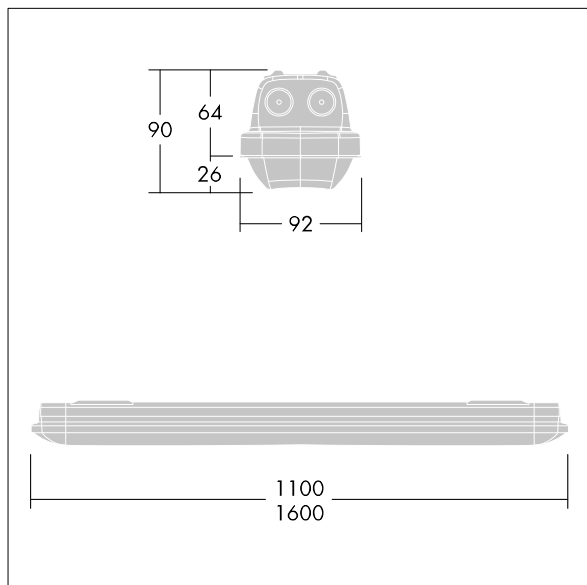

Afmetingen 1600 x 92 x 90 mm

Armatuurvermogen: 28,7 W

Lichtstroom van armatuur: 4350 lm

Lichtrendement van armatuur: 152 lm/W

Gewicht: 2,14 kg

TLG_AQUP_F_PDB_1600WD.jpg

TLG_AQUP_M_LD1.wmf

De met een * aangeduide waarden zijn nominale waarden. Thorn maakt gebruik van beproefde componenten van toonaangevende leveranciers, maar er kunnen zich echter geïsoleerde gevallen van technologie-gerelateerde storingen van individuele LED's voordoen gedurende de nominale levensduur van het product. Internationale normen bepalen de tolerantie in de initiële flux en de aangesloten belasting op $\pm 10\%$. Tenzij anders aangegeven, gelden de waarden voor een omgevingstemperatuur van 25°C.