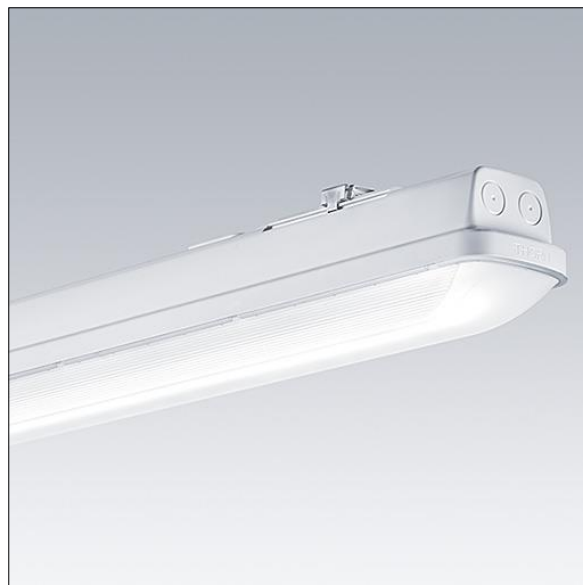

Aquaforce Pro

THORN

96631031 AQFPRO L LED4300-840 PC WB MWS

Aquaforce Pro

Een IP66, stof- en vochtbestendige led-armatuur. elektronisch Ingebouwde aanwezigheidsdetector voor aan- en uitregeling (onbekend). Met breed straalspreading, elektrische Klasse I. Overkapping: lichtgrijs polycarbonaat (PC). Diffusor: uitstekende transmissie opaal polycarbonaat (PC) met prisma's. Gepatenteerd klemmechanisme EasyClick voor klemloze montage of diffusor. Voor opbouw- of pendelmontage. Beugels voor een snelle opbouwmontage. Geschikt voor aan het plafond of aan de muur (zowel verticaal als horizontaal). Buismontage-, pendelketting- en draagkabelkits zijn apart verkrijgbaar. Geschikt voor doorvoerbedrading met H05VV- of NYM-kabel (10A). Geïntegreerde aanwezigheidsdetector voor aan/uit bediening. omgevingstemperatuur: -20°C tot +45°C. Compleet met 4000K LED..

Afmetingen 1600 x 92 x 90 mm

Armatuurvermogen: 28,7 W

Lichtstroom van armatuur: 4350 lm

Lichtrendement van armatuur: 152 lm/W

Gewicht: 2,14 kg

TLG_AQUP_F_PDB_1600WD.jpg

TLG_AQUP_M_LD1.wmf

De met een * aangeduide waarden zijn nominale waarden. Thorn maakt gebruik van beproefde componenten van toonaangevende leveranciers, maar er kunnen zich echter geïsoleerde gevallen van technologie-gerelateerde storingen van individuele LED's voordoen gedurende de nominale levensduur van het product. Internationale normen bepalen de tolerantie in de initiële flux en de aangesloten belasting op $\pm 10\%$. Tenzij anders aangegeven, gelden de waarden voor een omgevingstemperatuur van 25°C.