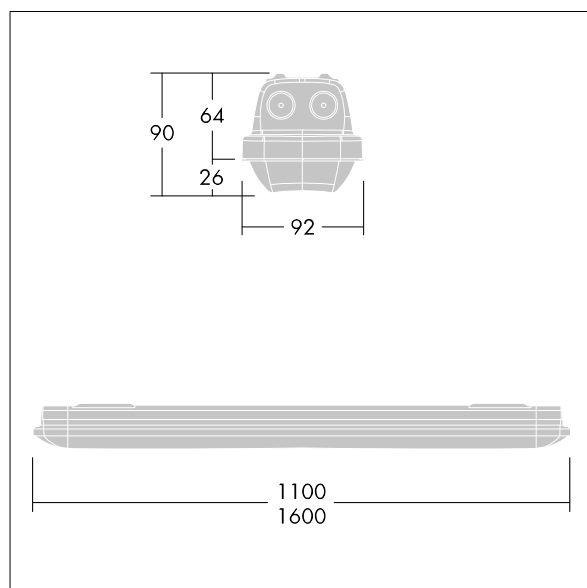

Afmetingen 1600 x 92 x 90 mm  
Armatuurvermogen: 55,5 W  
Lichtstroom van armatuur: 7960 lm  
Lichtrendement van armatuur: 143 lm/W  
Gewicht: 2,13 kg

TLG\_AQUP\_F\_PDB\_QC.jpg

TLG\_AQUP\_M\_LD1.wmf

De met een \* aangeduide waarden zijn nominale waarden. Thorn maakt gebruik van beproefde componenten van toonaangevende leveranciers, maar er kunnen zich echter geïsoleerde gevallen van technologie-gerelateerde storingen van individuele LED's voordoen gedurende de nominale levensduur van het product. Internationale normen bepalen de tolerantie in de initiële flux en de aangesloten belasting op  $\pm 10\%$ . Tenzij anders aangegeven, gelden de waarden voor een omgevingstemperatuur van 25°C.