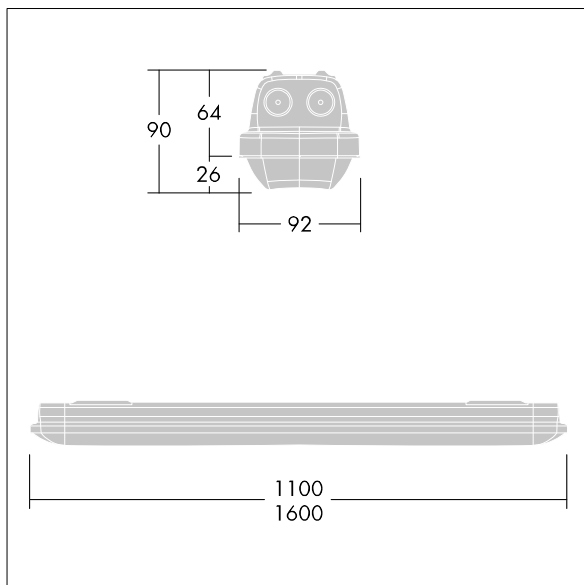

Afmetingen 1600 x 92 x 90 mm  
Armatuurvermogen: 44,4 W  
Lichtstroom van armatuur: 6610 lm  
Lichtrendement van armatuur: 149 lm/W  
Gewicht: 2,13 kg

TLG\_AQUP\_F\_PDB\_QC.jpg

TLG\_AQUP\_M\_LD1.wmf

De met een \* aangeduide waarden zijn nominale waarden. Thorn maakt gebruik van beproefde componenten van toonaangevende leveranciers, maar er kunnen zich echter geïsoleerde gevallen van technologie-gerelateerde storingen van individuele LED's voordoen gedurende de nominale levensduur van het product. Internationale normen bepalen de tolerantie in de initiële flux en de aangesloten belasting op  $\pm 10\%$ . Tenzij anders aangegeven, gelden de waarden voor een omgevingstemperatuur van 25°C.