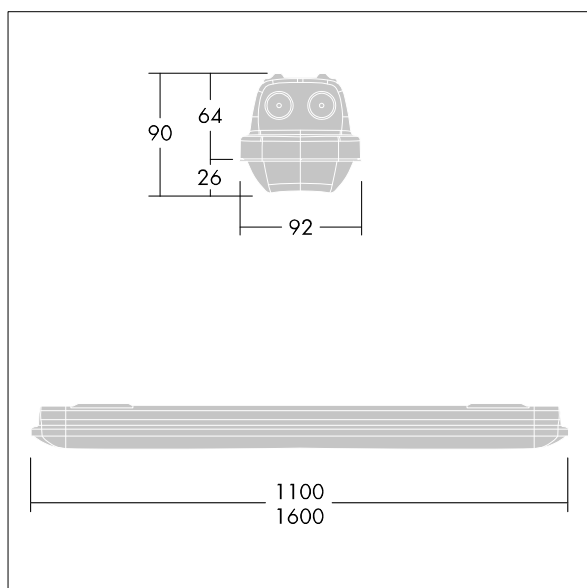

Afmetingen 1600 x 92 x 90 mm  
Armatuurvermogen: 44,4 W  
Lichtstroom van armatuur: 6610 lm  
Lichtrendement van armatuur: 149 lm/W  
Gewicht: 2,1 kg

TLG\_AQUP\_F\_PDB\_1600MED.jpg

TLG\_AQUP\_M\_LD1.wmf