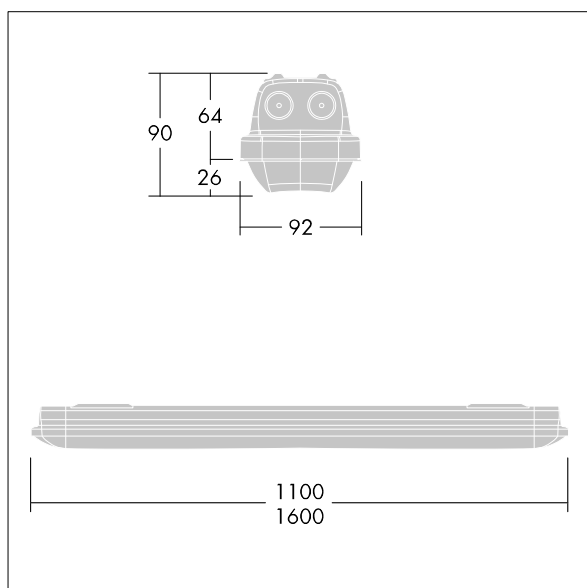

Aquaforce Pro

96631023 AQFPRO L LED6400-840 PC MB HFI

THORN

Aquaforce Pro

Een IP66, stof- en vochtbestendige led-armatuur. Dimbaar met DALI/DSI DALI dimbaar (onbekend). Met medium straalspreading, elektrische Klasse I. Overkapping: lichtgrijs polycarbonaat (PC). Diffusor: uitstekende transmissie opaal polycarbonaat (PC) met prisma's. Gepatenteerd klemmechanisme EasyClick voor klemloze montage of diffusor. Voor opbouw- of pendelmontage. Beugels voor een snelle opbouwmontage. Geschikt voor aan het plafond of aan de muur (zowel verticaal als horizontaal). Buismontage-, pendelketting- en draagkabelkits zijn apart verkrijgbaar. Geschikt voor doorvoerbedrading met H05VV- of NYM-kabel (10A). omgevingstemperatuur: -20°C tot +35°C. Compleet met 4000K LED..

Afmetingen 1600 x 92 x 90 mm
Armatuurvermogen: 44,4 W
Lichtstroom van armatuur: 6610 lm
Lichtrendement van armatuur: 149 lm/W
Gewicht: 2,1 kg

TLG_AQUP_F_PDB_1600MED.jpg

TLG_AQUP_M_LD1.wmf

De met een * aangeduide waarden zijn nominale waarden. Thorn maakt gebruik van beproefde componenten van toonaangevende leveranciers, maar er kunnen zich echter geïsoleerde gevallen van technologie-gerelateerde storingen van individuele LED's voordoen gedurende de nominale levensduur van het product. Internationale normen bepalen de tolerantie in de initiële flux en de aangesloten belasting op $\pm 10\%$. Tenzij anders aangegeven, gelden de waarden voor een omgevingstemperatuur van 25°C.