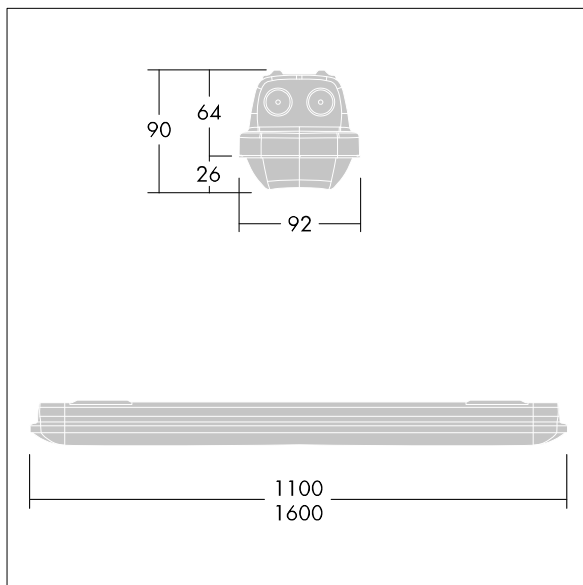

Afmetingen 1100 x 92 x 90 mm

Armatuurvermogen: 39,1 W

Lichtstroom van armatuur: 5220 lm

Lichtrendement van armatuur: 134 lm/W

Gewicht: 1,74 kg

TLG\_AQUP\_F\_PDB\_1100MED.jpg

TLG\_AQUP\_M\_LD1.wmf

De met een \* aangeduide waarden zijn nominale waarden. Thorn maakt gebruik van beproefde componenten van toonaangevende leveranciers, maar er kunnen zich echter geïsoleerde gevallen van technologie-gerelateerde storingen van individuele LED's voordoen gedurende de nominale levensduur van het product. Internationale normen bepalen de tolerantie in de initiële flux en de aangesloten belasting op  $\pm 10\%$ . Tenzij anders aangegeven, gelden de waarden voor een omgevingstemperatuur van 25°C.