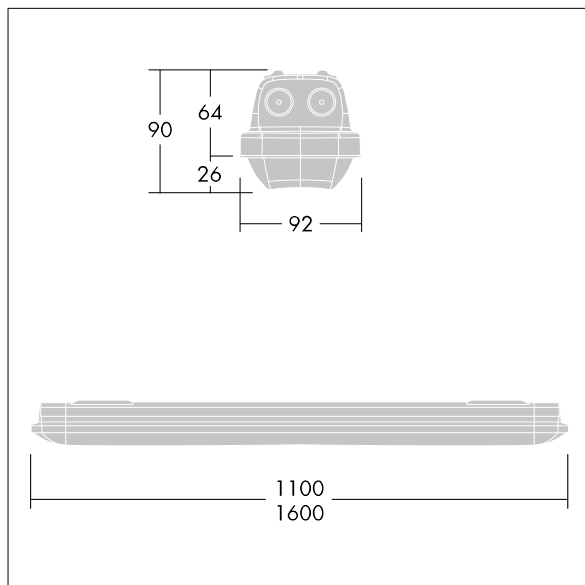

Afmetingen 1100 x 92 x 90 mm

Armatuurvermogen: 30,6 W

Lichtstroom van armatuur: 4400 lm

Lichtrendement van armatuur: 144 lm/W

Gewicht: 1,74 kg

TLG_AQUP_F_PDB_1100MED.jpg

TLG_AQUP_M_LD1.wmf

De met een * aangeduide waarden zijn nominale waarden. Thorn maakt gebruik van beproefde componenten van toonaangevende leveranciers, maar er kunnen zich echter geïsoleerde gevallen van technologie-gerelateerde storingen van individuele LED's voordoen gedurende de nominale levensduur van het product. Internationale normen bepalen de tolerantie in de initiële flux en de aangesloten belasting op $\pm 10\%$. Tenzij anders aangegeven, gelden de waarden voor een omgevingstemperatuur van 25°C.