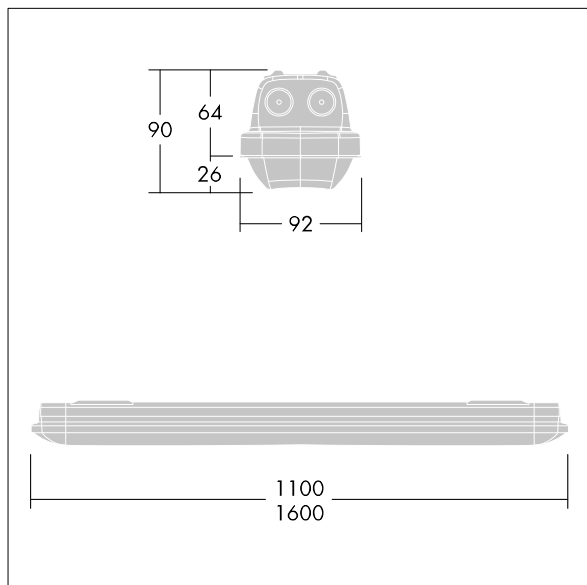

Afmetingen 1100 x 92 x 90 mm

Armatuurvermogen: 30,9 W

Lichtstroom van armatuur: 4400 lm

Lichtrendement van armatuur: 142 lm/W

Gewicht: 1,74 kg

TLG\_AQUP\_F\_PDB\_1100MED.jpg

TLG\_AQUP\_M\_LD1.wmf

De met een \* aangeduide waarden zijn nominale waarden. Thorn maakt gebruik van beproefde componenten van toonaangevende leveranciers, maar er kunnen zich echter geïsoleerde gevallen van technologie-gerelateerde storingen van individuele LED's voordoen gedurende de nominale levensduur van het product. Internationale normen bepalen de tolerantie in de initiële flux en de aangesloten belasting op  $\pm 10\%$ . Tenzij anders aangegeven, gelden de waarden voor een omgevingstemperatuur van 25°C.