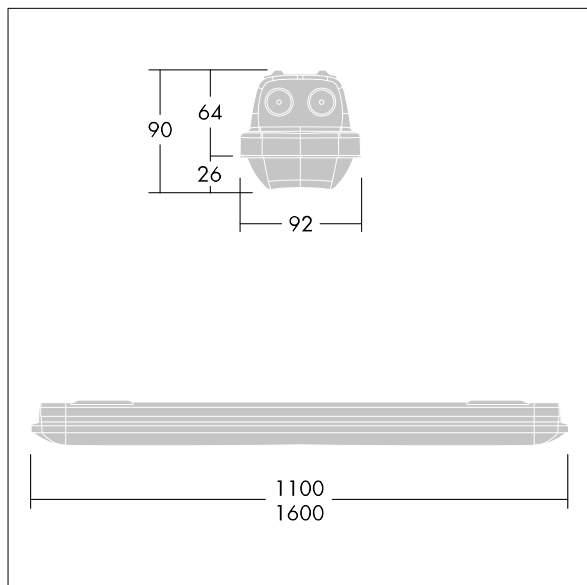

Afmetingen 1100 x 92 x 90 mm

Armatuurvermogen: 20,4 W

Lichtstroom van armatuur: 2950 lm

Lichtrendement van armatuur: 145 lm/W

Gewicht: 1,74 kg

TLG_AQUP_F_PDB_1100MED.jpg

TLG_AQUP_M_LD1.wmf

De met een * aangeduide waarden zijn nominale waarden. Thorn maakt gebruik van beproefde componenten van toonaangevende leveranciers, maar er kunnen zich echter geïsoleerde gevallen van technologie-gerelateerde storingen van individuele LED's voordoen gedurende de nominale levensduur van het product. Internationale normen bepalen de tolerantie in de initiële flux en de aangesloten belasting op $\pm 10\%$. Tenzij anders aangegeven, gelden de waarden voor een omgevingstemperatuur van 25°C.