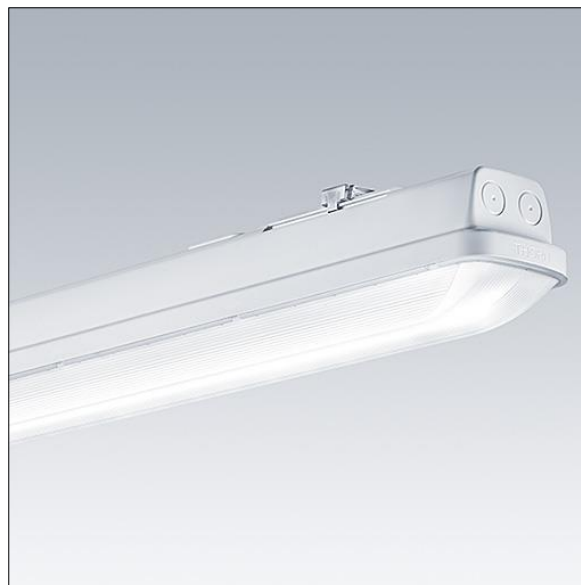

Aquaforce Pro

THORN

96630985 AQFPRO S LED2900-840 PC MB MWS

Aquaforce Pro

Een IP66, stof- en vochtbestendige led-armatuur. elektronisch Ingebouwde aanwezigheidsdetector voor aan- en uitregeling (onbekend). Met medium straalspreading, elektrische Klasse I. Overkapping: lichtgrijs polycarbonaat (PC). Diffusor: uitstekende transmissie opaal polycarbonaat (PC) met prisma's. Gepatenteerd klemmechanisme EasyClick voor klemloze montage of diffusor. Voor opbouw- of pendelmontage. Beugels voor een snelle opbouwmontage. Geschikt voor aan het plafond of aan de muur (zowel verticaal als horizontaal). Buismontage-, pendelketting- en draagkabelkits zijn apart verkrijgbaar. Geschikt voor doorvoerbedrading met H05VV- of NYM-kabel (10A). Geïntegreerde aanwezigheidsdetector voor aan/uit bediening. omgevingstemperatuur: -20°C tot +45°C. Compleet met 4000K LED..

Afmetingen 1100 x 92 x 90 mm

Armatuurvermogen: 20,4 W

Lichtstroom van armatuur: 2950 lm

Lichtrendement van armatuur: 145 lm/W

Gewicht: 1,74 kg

TLG_AQUP_F_PDB_1100MED.jpg

TLG_AQUP_M_LD1.wmf

De met een * aangeduide waarden zijn nominale waarden. Thorn maakt gebruik van beproefde componenten van toonaangevende leveranciers, maar er kunnen zich echter geïsoleerde gevallen van technologie-gerelateerde storingen van individuele LED's voordoen gedurende de nominale levensduur van het product. Internationale normen bepalen de tolerantie in de initiële flux en de aangesloten belasting op $\pm 10\%$. Tenzij anders aangegeven, gelden de waarden voor een omgevingstemperatuur van 25°C.