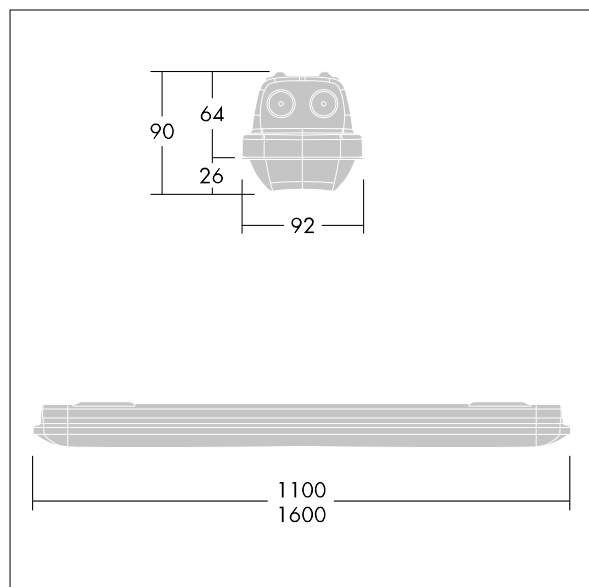

Afmetingen 1100 x 92 x 90 mm  
Armatuurvermogen: 22,9 W  
Lichtstroom van armatuur: 2950 lm  
Lichtrendement van armatuur: 129 lm/W  
Gewicht: 2,1 kg

TLG\_AQUP\_F\_PDB\_1100MED.jpg

TLG\_AQUP\_M\_LD1.wmf