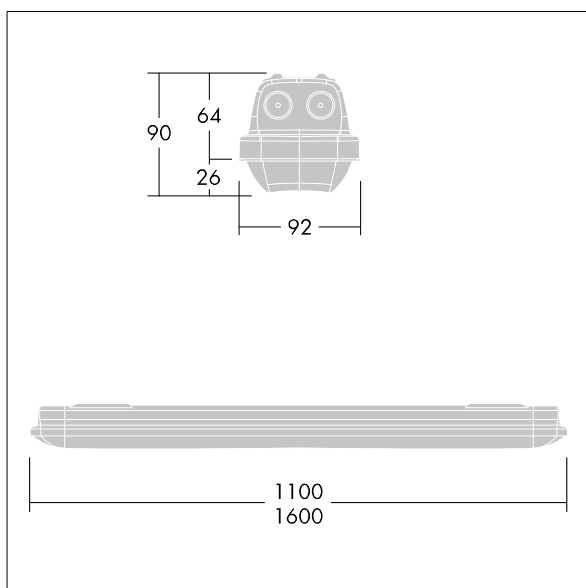

Aquaforce Pro

THORN

96630981 AQFPRO S LED2900-840 PC MB HF E3

Aquaforce Pro

Een IP66, stof- en vochtbestendige led-armatuur. elektronisch niet stuurbaar voorschakelapparatuur Armatuur met individuele batterij, manuele test (3 uur). Met medium straa spreiding, elektrische Klasse I. Overkapping: lichtgrijs polycarbonaat (PC). Diffusor: uitstekende transmissie opaal polycarbonaat (PC) met prisma's. Gepatenteerd klemmechanisme EasyClick voor klemloze montage of diffusor. Voor opbouw- of pendelmontage. Beugels voor een snelle opbouwmontage. Geschikt voor aan het plafond of aan de muur (zowel verticaal als horizontaal). Buismontage-, pendelketting- en draagkabelkits zijn apart verkrijgbaar. omgevingstemperatuur: 0°C tot +25°C. Compleet met 4000K LED..

Afmetingen 1100 x 92 x 90 mm
Armatuurvermogen: 23,7 W
Lichtstroom van armatuur: 2950 lm
Lichtrendement van armatuur: 124 lm/W
Gewicht: 2,1 kg

TLG_AQUP_F_PDB_1100MED.jpg

TLG_AQUP_M_LD1.wmf

De met een * aangeduide waarden zijn nominale waarden. Thorn maakt gebruik van beproefde componenten van toonaangevende leveranciers, maar er kunnen zich echter geïsoleerde gevallen van technologie-gerelateerde storingen van individuele LED's voordoen gedurende de nominale levensduur van het product. Internationale normen bepalen de tolerantie in de initiële flux en de aangesloten belasting op $\pm 10\%$. Tenzij anders aangegeven, gelden de waarden voor een omgevingstemperatuur van 25°C.