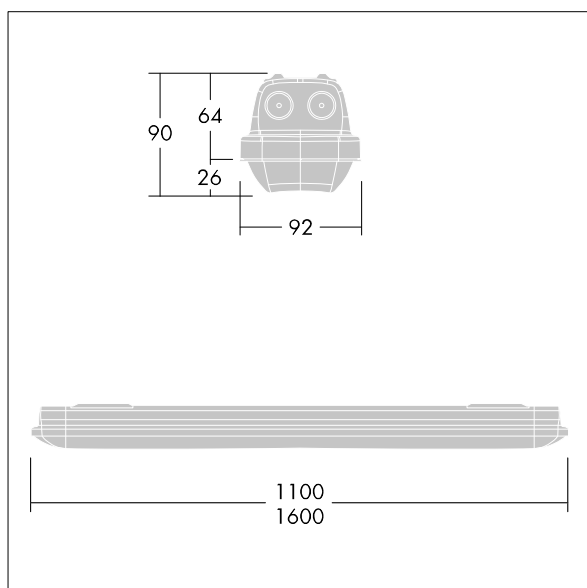

Aquaforce Pro

96630979 AQFPRO S LED5200-840 PC MB HFI

THORN

Aquaforce Pro

Een IP66, stof- en vochtbestendige led-armatuur. Dimbaar met DALI/DSI DALI dimbaar (onbekend). Met medium straalspreading, elektrische Klasse I. Overkapping: lichtgrijs polycarbonaat (PC). Diffusor: uitstekende transmissie opaal polycarbonaat (PC) met prisma's. Gepatenteerd klemmechanisme EasyClick voor klemloze montage of diffusor. Voor opbouw- of pendelmontage. Beugels voor een snelle opbouwmontage. Geschikt voor aan het plafond of aan de muur (zowel verticaal als horizontaal). Buismontage-, pendelketting- en draagkabelkits zijn apart verkrijgbaar. Geschikt voor doorvoerbedrading met H05VV- of NYM-kabel (10A). omgevingstemperatuur: -20°C tot +33°C. Compleet met 4000K LED..

Afmetingen 1100 x 92 x 90 mm
Armatuurvermogen: 38,4 W
Lichtstroom van armatuur: 5220 lm
Lichtrendement van armatuur: 136 lm/W
Gewicht: 1,7 kg

TLG_AQUP_F_PDB_1100MED.jpg

TLG_AQUP_M_LD1.wmf

De met een * aangeduide waarden zijn nominale waarden. Thorn maakt gebruik van beproefde componenten van toonaangevende leveranciers, maar er kunnen zich echter geïsoleerde gevallen van technologie-gerelateerde storingen van individuele LED's voordoen gedurende de nominale levensduur van het product. Internationale normen bepalen de tolerantie in de initiële flux en de aangesloten belasting op $\pm 10\%$. Tenzij anders aangegeven, gelden de waarden voor een omgevingstemperatuur van 25°C.