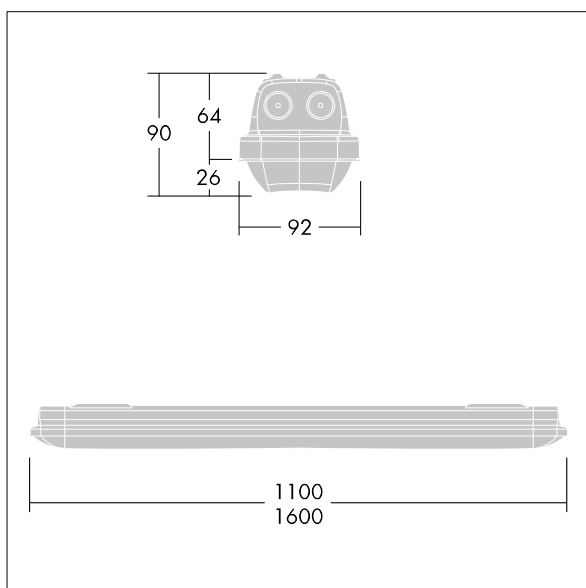

Afmetingen 1100 x 92 x 90 mm  
Armatuurvermogen: 38,4 W  
Lichtstroom van armatuur: 5220 lm  
Lichtrendement van armatuur: 136 lm/W  
Gewicht: 1,7 kg

TLG\_AQUP\_F\_PDB\_1100MED.jpg

TLG\_AQUP\_M\_LD1.wmf