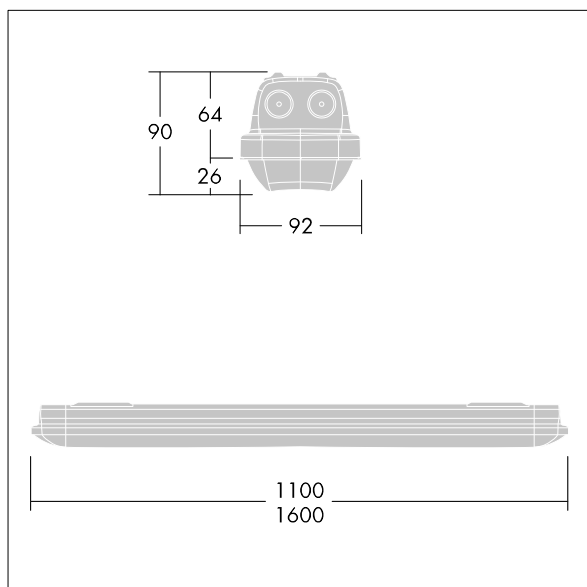

Afmetingen 1100 x 92 x 90 mm

Armatuurvermogen: 30,2 W

Lichtstroom van armatuur: 4400 lm

Lichtrendement van armatuur: 146 lm/W

Gewicht: 1,73 kg

TLG\_AQUP\_F\_PDB\_QC.jpg

TLG\_AQUP\_M\_LD1.wmf

De met een \* aangeduide waarden zijn nominale waarden. Thorn maakt gebruik van beproefde componenten van toonaangevende leveranciers, maar er kunnen zich echter geïsoleerde gevallen van technologie-gerelateerde storingen van individuele LED's voordoen gedurende de nominale levensduur van het product. Internationale normen bepalen de tolerantie in de initiële flux en de aangesloten belasting op  $\pm 10\%$ . Tenzij anders aangegeven, gelden de waarden voor een omgevingstemperatuur van 25°C.