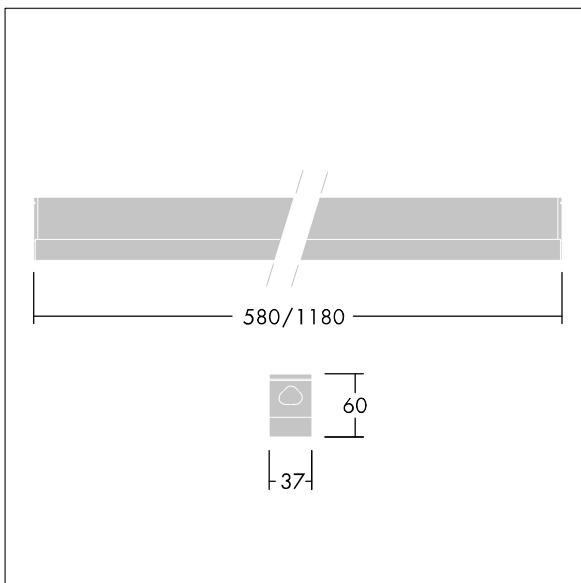

Equaline Mini

96630779 EQUAMINI L580 LED1900-830 HFX

THORN

IP20 IK06      T_a35

Equaline Mini

Een smalle Opbouw led-lichtbalkarmatuur. Elektronisch, DALI dimbare aansturing (onbekend), elektrische Klasse I. IP20, IK06. Element: geëxtrudeerd aluminium geëloxeerd afwerking. Diffusor: opaal polycarbonaat (PC) kunststof. Muurbeugel: Tweekleurige, geïnjecteerde polycarbonaat (PC) kunststof. Elektrische aansluiting via de klep aan de achterzijde. Continue verbinding is mogelijk. Compleet met 3000K LED

Afmetingen 580 x 37 x 60 mm

Armatuurvermogen: 17,8 W

Lichtstroom van armatuur: 2058 lm

Lichtrendement van armatuur: 116 lm/W

Gewicht: 0,75 kg

TLG_EQUM_F_ST.jpg

TLG_EQUM_M_LD1.wmf

Dit product bevat een lichtbron van energie-efficiëntieklasse D.