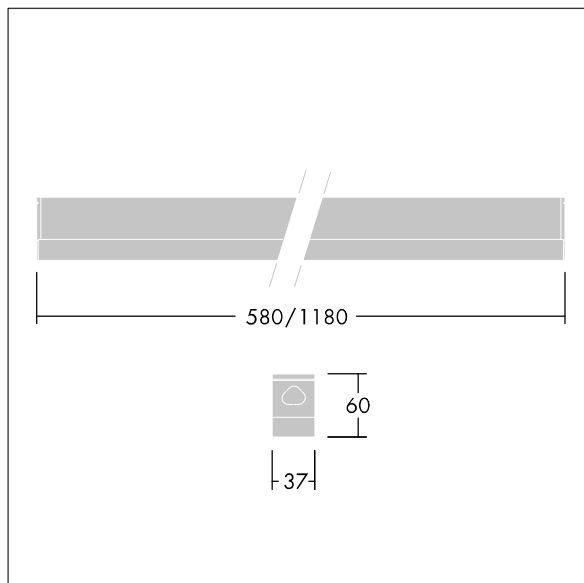

Equaline Mini

96630773 EQUAMINI L580 LED950-830

THORN

IP20 IK06      T_a35

Equaline Mini

Een smalle Opbouw led-lichtbalkarmatuur. elektronisch niet stuurbaar voorschakelapparatuur (onbekend). elektrische Klasse I. IP20, IK06. Element: geëxtrudeerd aluminium geëloxeerd afwerking. Diffusor: opaal polycarbonaat (PC) kunststof. Muurbeugel: Tweekleurige, geïnjecteerde polycarbonaat (PC) kunststof. Elektrische aansluiting via de klep aan de achterzijde. Continue verbinding is mogelijk. Compleet met 3000K LED

Afmetingen 580 x 37 x 60 mm

Armatuurvermogen: 9,2 W

Lichtstroom van armatuur: 1053 lm

Lichtrendement van armatuur: 114 lm/W

Gewicht: 0,65 kg

TLG_EQUM_F_ST.jpg

TLG_EQUM_M_LD1.wmf

Dit product bevat een lichtbron van energie-efficiëntieklasse D.