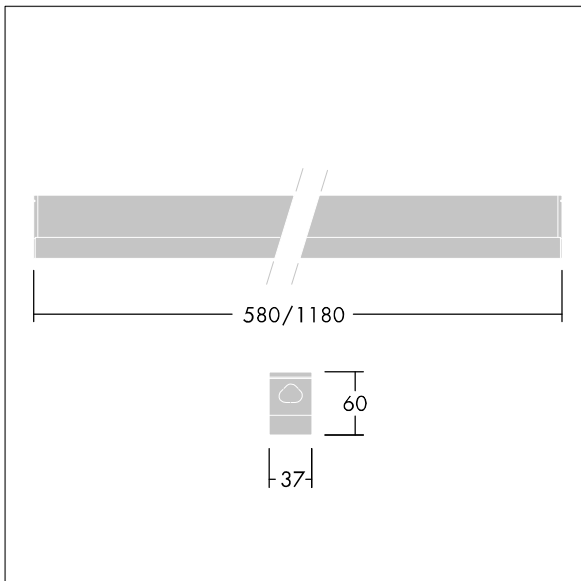

Equaline Mini

96630773 EQUAMINI L580 LED950-830

THORN

IP20 IK06      T_a35

Equaline Mini

Een smalle Opbouw led-lichtbalkarmatuur. elektronisch niet stuurbaar voorschakelapparatuur (onbekend). elektrische Klasse I. IP20, IK06. Element: geëxtrudeerd aluminium geëloxeerd afwerking. Diffusor: opaal polycarbonaat (PC) kunststof. Muurbeugel: Tweekleurige, geïnjecteerde polycarbonaat (PC) kunststof. Elektrische aansluiting via de klep aan de achterzijde. Continue verbinding is mogelijk. Compleet met 3000K LED

Afmetingen 580 x 37 x 60 mm

Armatuurvermogen: 9,2 W

Lichtstroom van armatuur: 1053 lm

Lichtrendement van armatuur: 114 lm/W

Gewicht: 0,65 kg

TLG_EQUM_F_ST.jpg

TLG_EQUM_M_LD1.wmf

Dit product bevat een lichtbron van energie-efficiëntieklasse D.