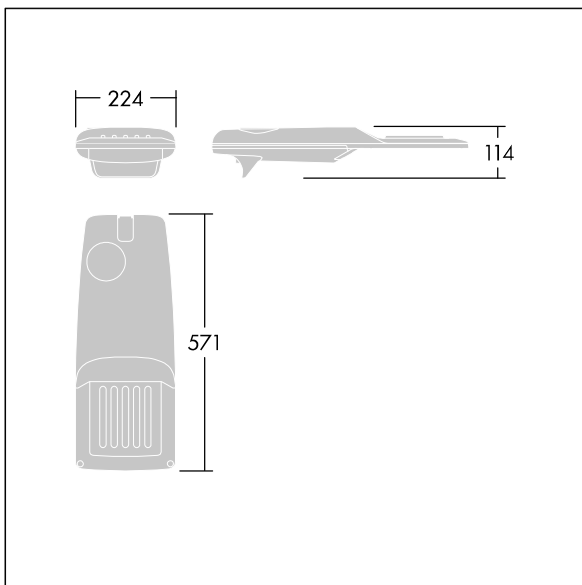

TLG\_ISRP\_F\_PDB\_ANT.jpg

Afmetingen 571 x 224 x 114 mm

Armatuurvermogen: 36,1 W

Lichtstroom van armatuur: 5852 lm

Lichtrendement van armatuur: 162 lm/W

Gewicht: 5,7 kg

Scx: 0.054 m<sup>2</sup>

TLG\_ISRP\_M\_LD1.wmf